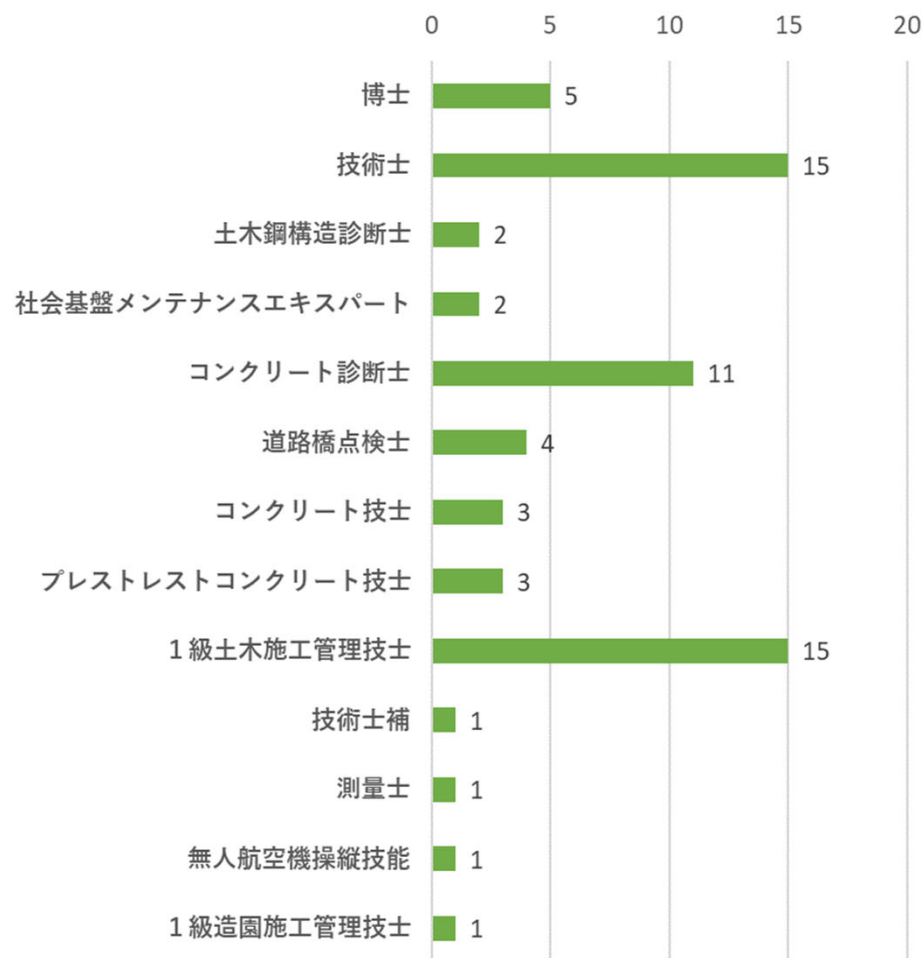

実務家教員育成研修プログラム受講者の概要（2021年度～2022年度）

保有資格（複数選択）

職務経歴（複数選択）

教育実績（複数選択）

実務家教員育成研修プログラム受講者の概要（2021年度～2022年度）

受講者所属企業名	受講人数
O・T・テクノリサーチ株式会社	1
株式会社エルクコンサルタント	1
日産工業株式会社	1
長栄工業株式会社	1
株式会社IHインフラシステム	1
株式会社吉田組大阪支店	1
国土交通省近畿地方整備局	2
阪神高速道路株式会社	1
神鋼検査サービス株式会社	1
清水建設株式会社	1
西日本高速道路エンジニアリング関西株式会社	1
西日本高速道路エンジニアリング四国株式会社	1
大日コンサルタント株式会社	2
大日本コンサルタント株式会社	1
瀧上工業株式会社	2
中野測量設計株式会社	1
田中シビルテック株式会社	1
日本ミクニヤ株式会社	1
合計	21