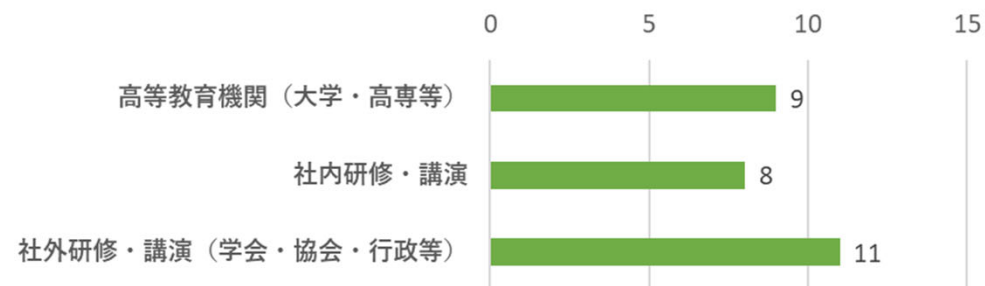

実務家教員育成研修プログラム受講者の概要（2021年度～2022年度）

保有資格（複数選択）

職務経歴（複数選択）

教育実績（複数選択）

実務家教員育成研修プログラム受講者の概要（2021年度～2022年度）

受講者所属企業名	受講人数
O・T・テクノリサーチ株式会社	1
株式会社エルクコンサルタント	1
日産工業株式会社	1
長栄工業株式会社	1
株式会社IHインフラシステム	1
株式会社吉田組大阪支店	1
国土交通省近畿地方整備局	2
阪神高速道路株式会社	1
神鋼検査サービス株式会社	1
清水建設株式会社	1
西日本高速道路エンジニアリング関西株式会社	1
西日本高速道路エンジニアリング四国株式会社	1
大日コンサルタント株式会社	2
大日本コンサルタント株式会社	1
瀧上工業株式会社	2
中野測量設計株式会社	1
田中シビルテック株式会社	1
日本ミクニヤ株式会社	1
合計	21