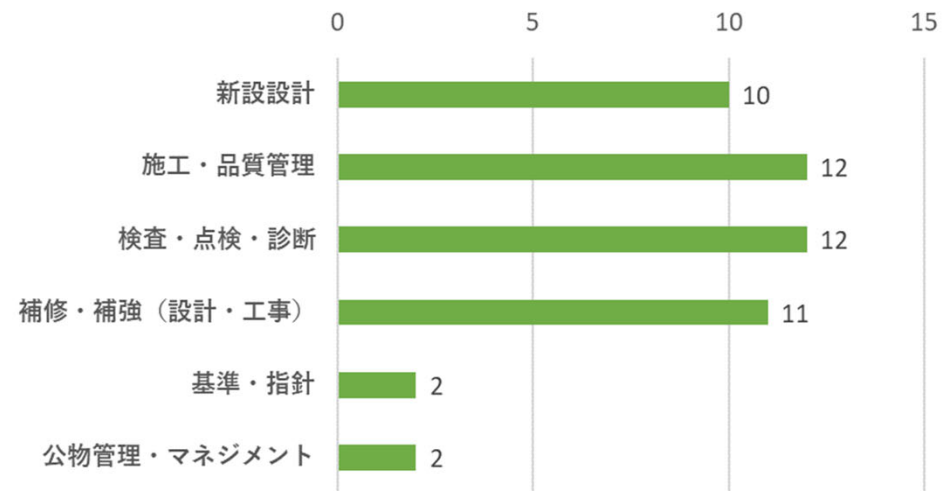

実務家教員育成研修プログラム受講者の概要（2021年度～2022年度）

保有資格（複数選択）

職務経歴（複数選択）

教育実績（複数選択）

実務家教員育成研修プログラム受講者の概要（2021年度～2022年度）

受講者所属企業名	受講人数
O・T・テクノリサーチ株式会社	1
株式会社エルクコンサルタント	1
日産工業株式会社	1
長栄工業株式会社	1
株式会社IHインフラシステム	1
株式会社吉田組大阪支店	1
国土交通省近畿地方整備局	2
阪神高速道路株式会社	1
神鋼検査サービス株式会社	1
清水建設株式会社	1
西日本高速道路エンジニアリング関西株式会社	1
西日本高速道路エンジニアリング四国株式会社	1
大日コンサルタント株式会社	2
大日本コンサルタント株式会社	1
瀧上工業株式会社	2
中野測量設計株式会社	1
田中シビルテック株式会社	1
日本ミクニヤ株式会社	1
合計	21