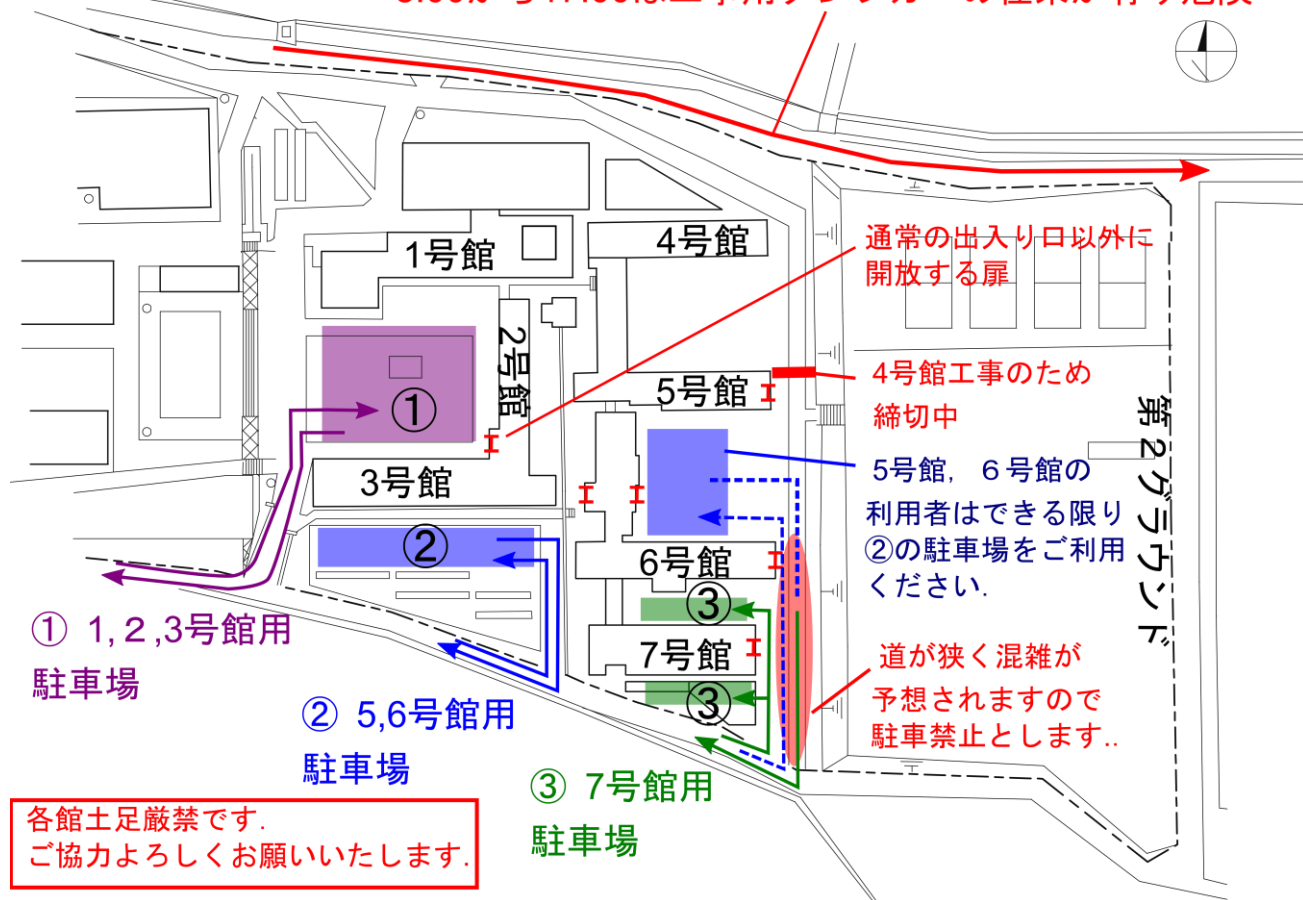

## 令和元年12月の閉寮について

22:00には門が締まりますので、車の乗り入れはできません。

4号館改修のため、車での乗り入れが制限されています。そのため荷物の出し入れには大変な混雑が予想されます。つきましては、一時的な駐車でも駐車スペースを守り、荷物の積み込みが終了したら他の人のために速やかに駐車スペースを開けていただくようご協力ください。

また、駐車スペースへの道路は狭い部分もございます。車の離合には十分に安全への配慮をお願いいたします。

舞鶴高専全体図

8:00から17:00は工事用ダンプカーの往来が有り危険

学寮拡大図