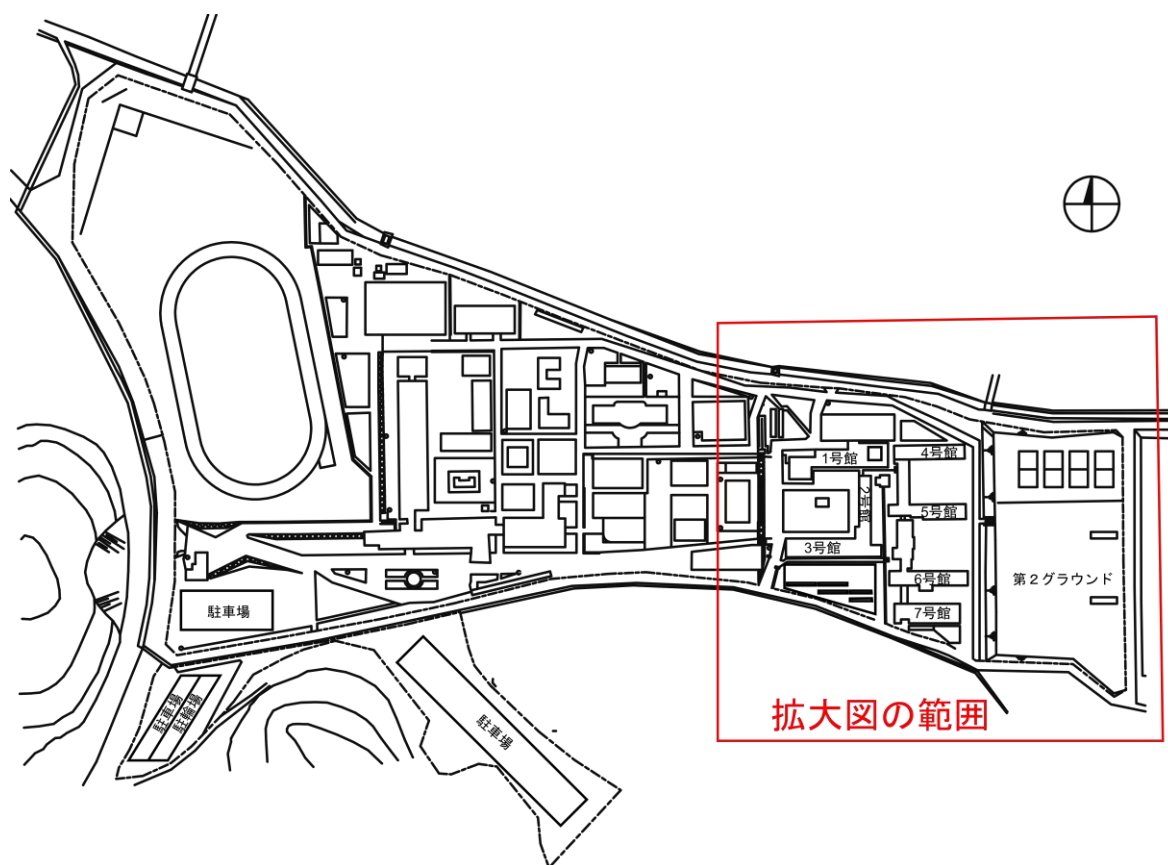

## 令和元年12月の閉寮について

22:00には門が締まりますので、車の乗り入れはできません。

4号館改修のため、車での乗り入れが制限されています。そのため荷物の出し入れには大変な混雑が予想されます。つきましては、一時的な駐車でも駐車スペースを守り、荷物の積み込みが終了したら他の人のために速やかに駐車スペースを開けていただくようご協力ください。

また、駐車スペースへの道路は狭い部分もございます。車の離合には十分に安全への配慮をお願いいたします。

舞鶴高専全体図

8:00から17:00は工事用ダンプカーの往来が有り危険

学寮拡大図