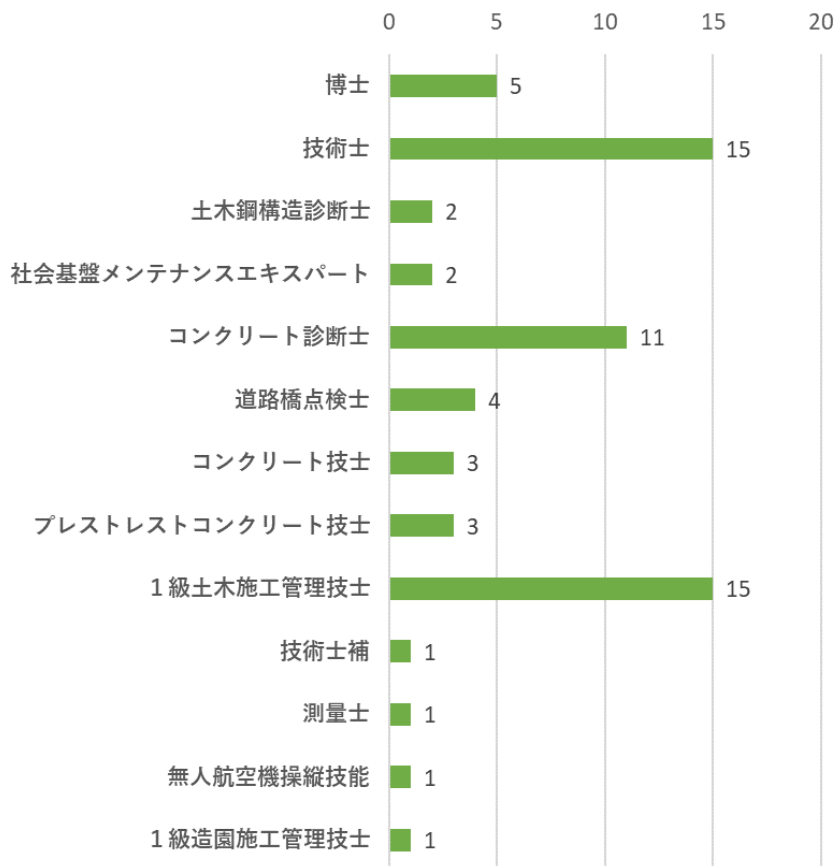

# 実務家教員育成研修プログラム受講者の概要（2021年度～2022年度）

## 保有資格（複数選択）