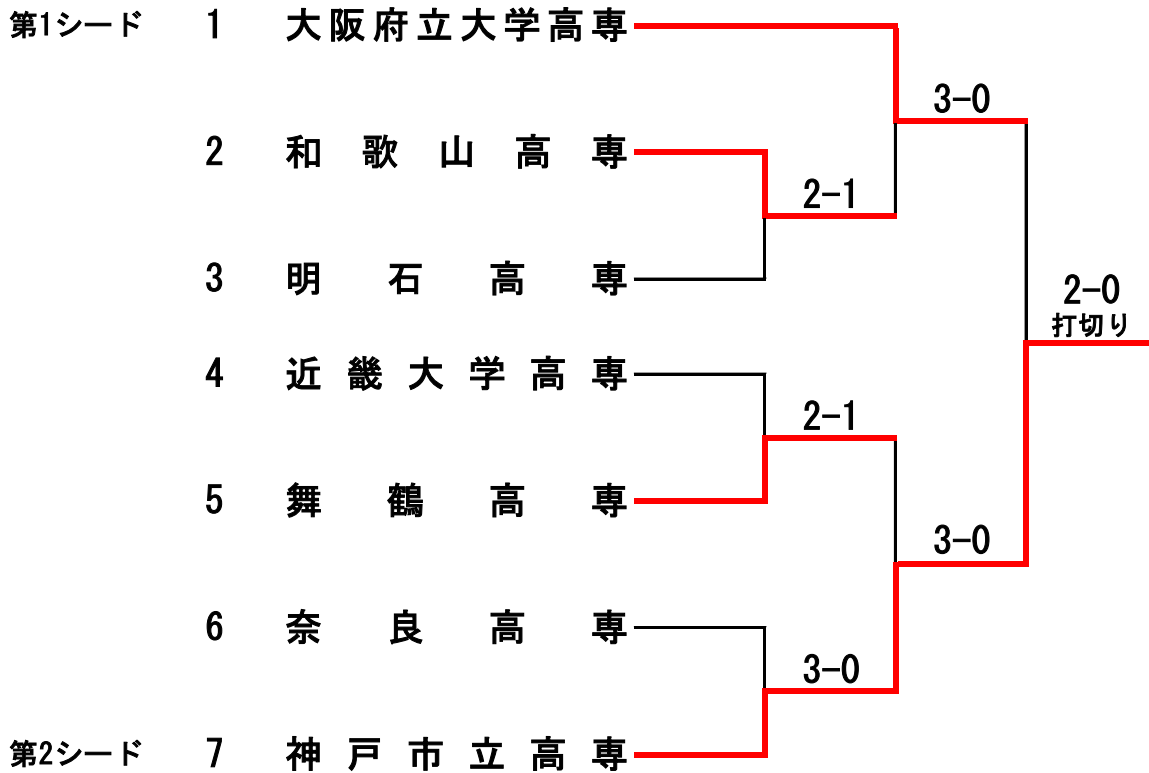

7月12日(土)・13日(日) 団体戦組合せ

1位 神戸市立高専

2位 大阪府立大学高専

3位 和歌山高専

3位 舞鶴高専

7月12日(土)・13日(日)
個人の部 (男子ダブルス)

木村 牛尾
古賀 島田

【全国大会出場第一補欠決定戦】

1位 大原 重満

2位 井上 中澤

3位 古賀 島田

3位 木村 牛尾

全国大会出場第一補欠 古賀 島田

7月12日(土)・13日(日)
個人の部 (男子シングルス)

中澤 ———— 6-1 ————
重満 ————

【全国大会出場第一補欠決定戦】