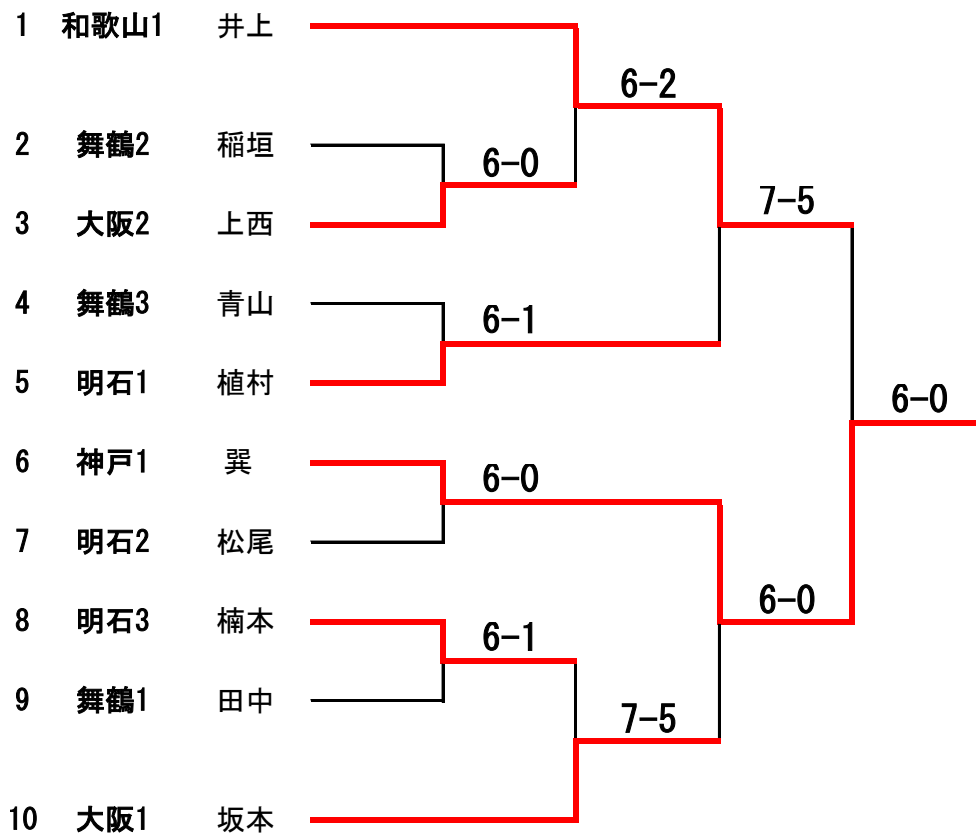

7月12日(土)・13日(日) 団体戦組合せ

1位 神戸市立高専

2位 大阪府立大学高専

3位 和歌山高専

3位 舞鶴高専

7月12日(土)・13日(日)
個人の部 (男子ダブルス)

木村 牛尾
古賀 島田

【全国大会出場第一補欠決定戦】

1位 大原 重満

2位 井上 中澤

3位 古賀 島田

3位 木村 牛尾

全国大会出場第一補欠 古賀 島田

7月12日(土)・13日(日)
個人の部 (男子シングルス)

中澤 ———— 6-1 ————
重満 ————

【全国大会出場第一補欠決定戦】

1位 大原 孝慶

2位 古賀 泰宇

3位 重満 典宏

3位 中澤 廣宣

全国大会出場第一補欠 重満 典宏

7月12日(土)・13日(日) 個人の部 (女子ダブルス)

1位 坂本 佑佳 上西 里奈

2位 田中 優希 稻垣 百那

3位 中尾 愛梨 川口 千春

3位 植村 偲 松尾 瑠菜

全国大会出場第一補欠 植村 偲 松尾 瑠菜

7月12日(土)・13日(日) 個人の部 (女子シングルス)

1位 巽 茉菜

2位 井上 真緒

3位 植村 憇

3位 坂本 佑佳