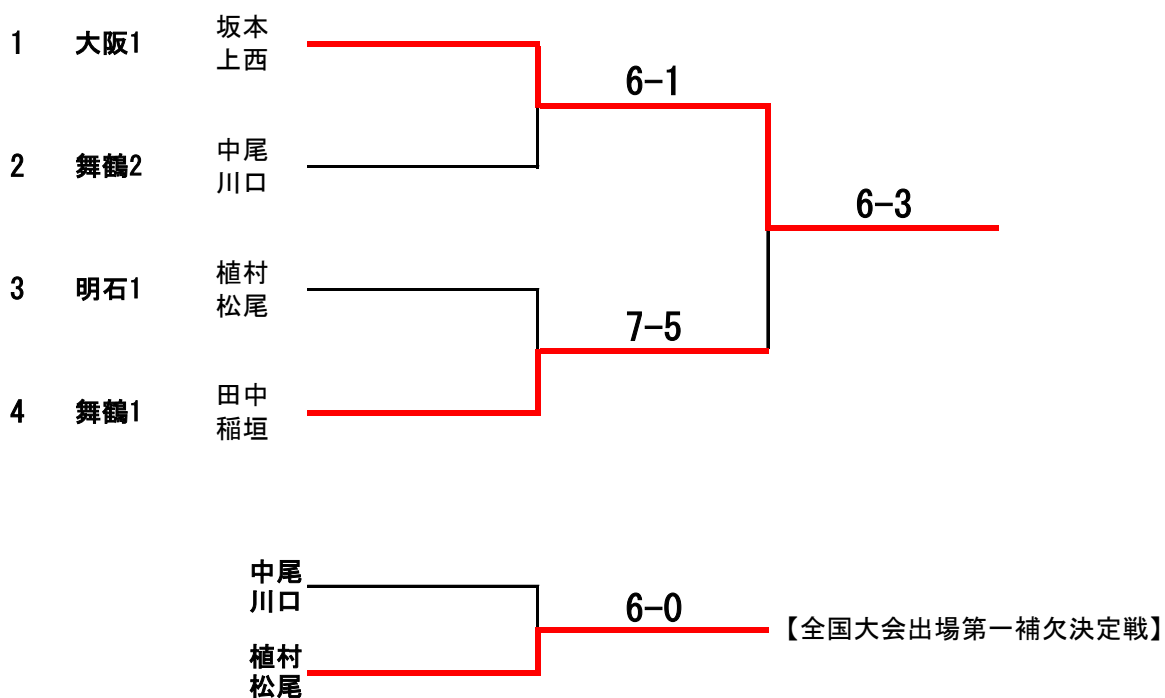

7月12日(土)・13日(日) 団体戦組合せ

1位 神戸市立高専

2位 大阪府立大学高専

3位 和歌山高専

3位 舞鶴高専

7月12日(土)・13日(日)
個人の部 (男子ダブルス)

木村 牛尾
古賀 島田

【全国大会出場第一補欠決定戦】

1位 大原 重満

2位 井上 中澤

3位 古賀 島田

3位 木村 牛尾

全国大会出場第一補欠 古賀 島田

7月12日(土)・13日(日)
個人の部 (男子シングルス)

中澤 ———— 6-1 ————
重満 ————

【全国大会出場第一補欠決定戦】

1位 大原 孝慶

2位 古賀 泰宇

3位 重満 典宏

3位 中澤 廣宣

全国大会出場第一補欠 重満 典宏

7月12日(土)・13日(日) 個人の部 (女子ダブルス)

1位 坂本 佑佳 上西 里奈

2位 田中 優希 稻垣 百那

3位 中尾 愛梨 川口 千春

3位 植村 偲 松尾 瑠菜

全国大会出場第一補欠 植村 偲 松尾 瑠菜

7月12日(土)・13日(日) 個人の部 (女子シングルス)

1位 巽 茉菜

2位 井上 真緒

3位 植村 憇

3位 坂本 佑佳