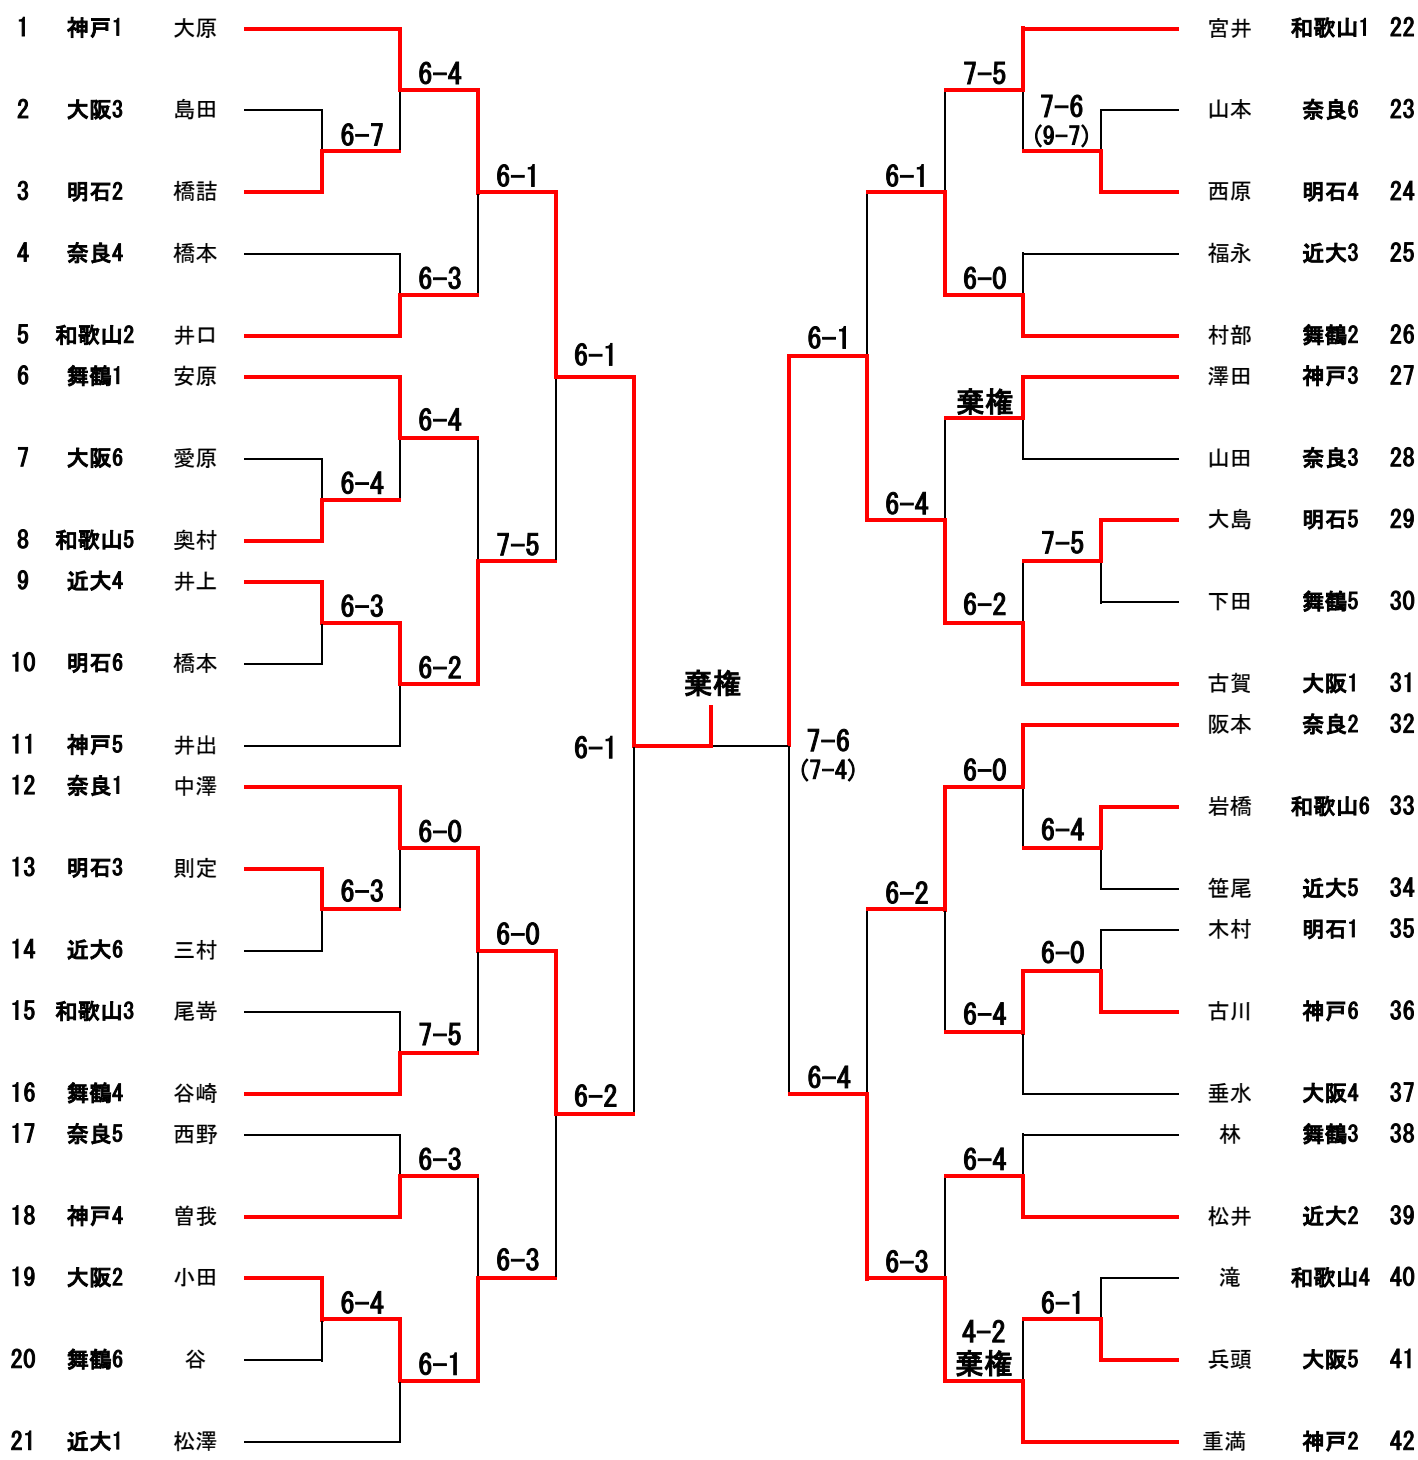

7月12日(土)・13日(日) 団体戦組合せ

1位 神戸市立高専

2位 大阪府立大学高専

3位 和歌山高専

3位 舞鶴高専

7月12日(土)・13日(日)
個人の部 (男子ダブルス)

木村 牛尾
古賀 島田

【全国大会出場第一補欠決定戦】

1位 大原 重満

2位 井上 中澤

3位 古賀 島田

3位 木村 牛尾

全国大会出場第一補欠 古賀 島田

7月12日(土)・13日(日)
個人の部 (男子シングルス)

中澤 ———— 6-1 ————
重満 ————

【全国大会出場第一補欠決定戦】

1位 大原 孝慶

2位 古賀 泰宇

3位 重満 典宏

3位 中澤 廣宣

全国大会出場第一補欠 重満 典宏

7月12日(土)・13日(日) 個人の部 (女子ダブルス)

1位 坂本 佑佳 上西 里奈

2位 田中 優希 稻垣 百那

全国大会出場第一補欠 植村 憇