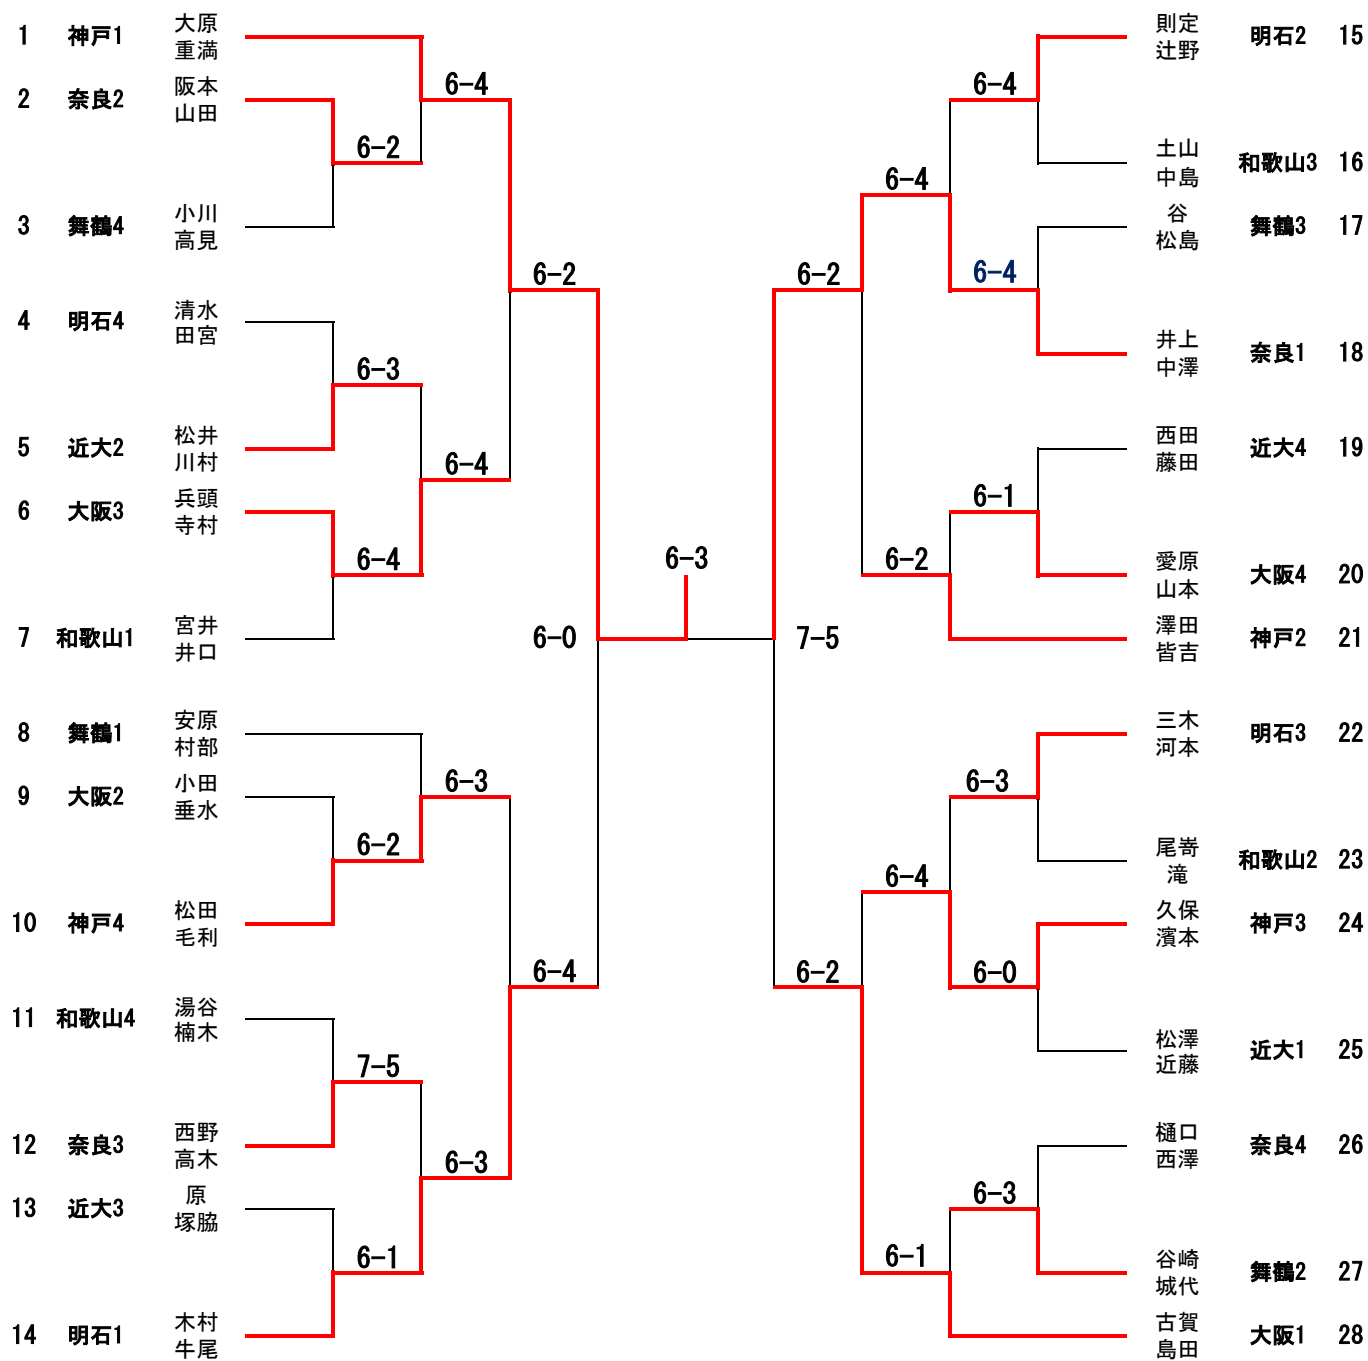

7月12日(土)・13日(日) 団体戦組合せ

1位 神戸市立高専

2位 大阪府立大学高専

3位 和歌山高専

3位 舞鶴高専

7月12日(土)・13日(日)
個人の部 (男子ダブルス)

木村 牛尾
古賀 島田

【全国大会出場第一補欠決定戦】

1位 大原 重満

2位 井上 中澤

3位 古賀 島田

3位 木村 牛尾

全国大会出場第一補欠 古賀 島田

7月12日(土)・13日(日)
個人の部 (男子シングルス)

中澤 ———— 6-1 ————
重満 ————

【全国大会出場第一補欠決定戦】

1位 大原 孝慶

2位 古賀 泰宇

3位 重満 典宏

3位 中澤 廣宣

全国大会出場第一補欠 重満 典宏

7月12日(土)・13日(日) 個人の部 (女子ダブルス)

1位 坂本 佑佳 上西 里奈

2位 田中 優希 稻垣 百那

全国大会出場第一補欠 植村 憇