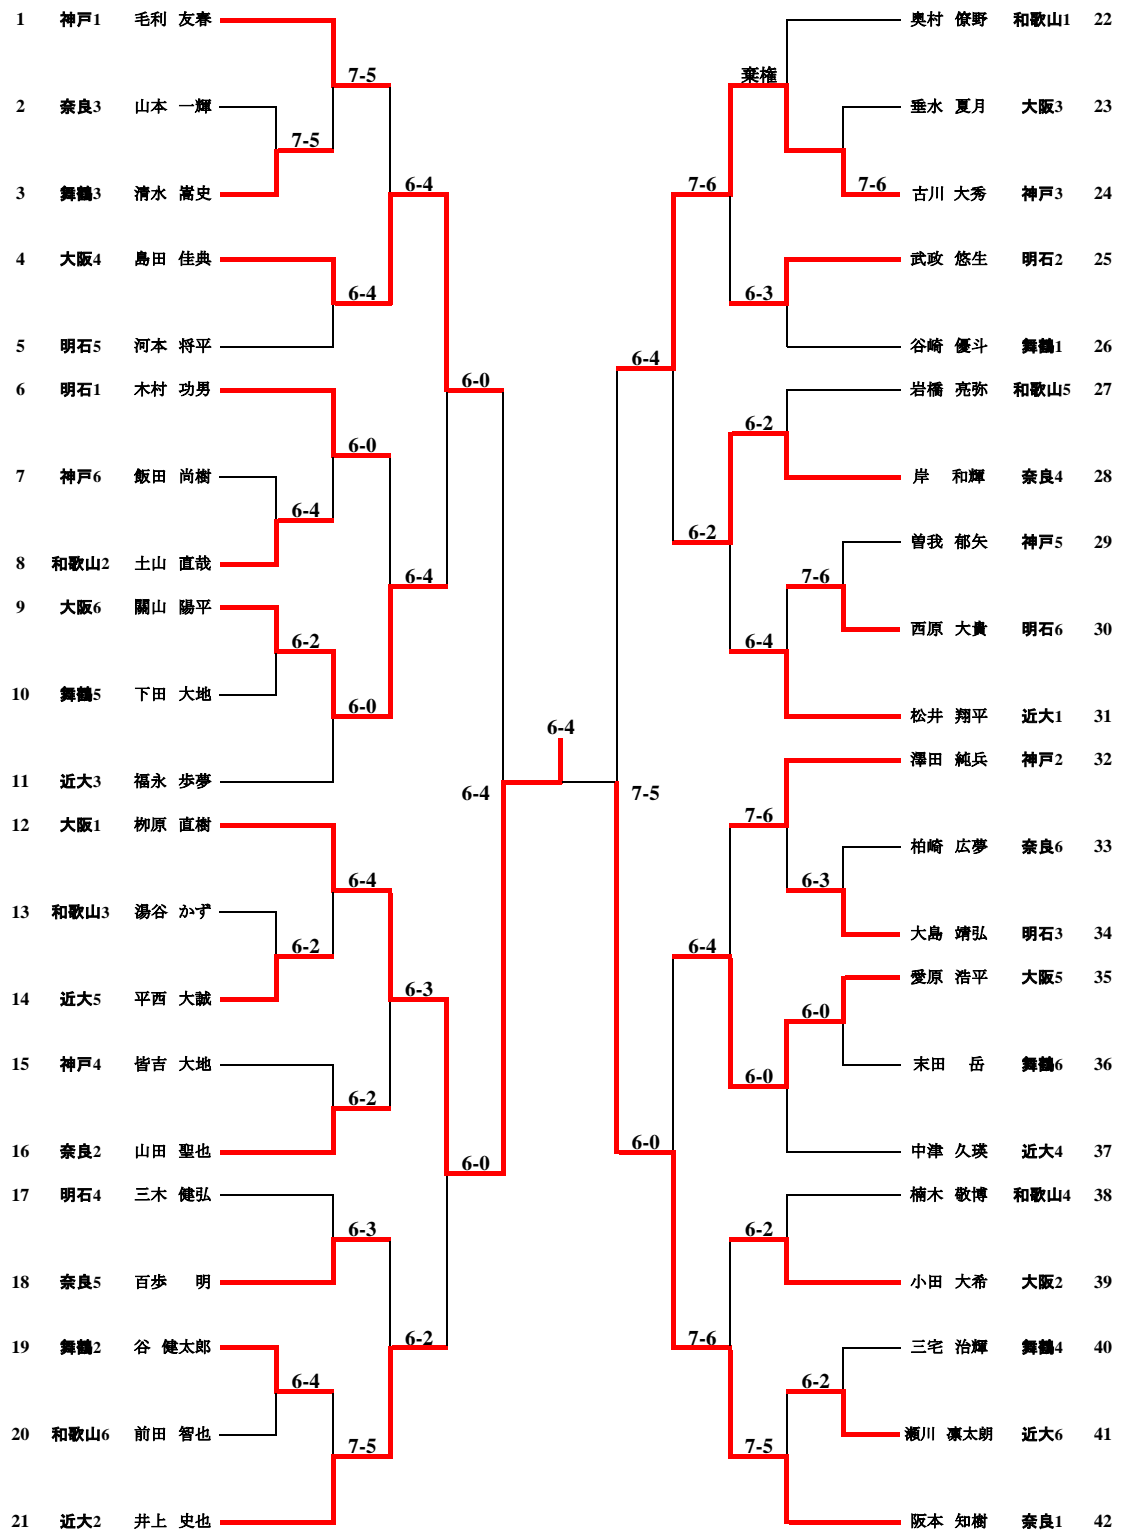

# 7月11日(土)・12日(日) 団体戦組合せ

- |    |          |
|----|----------|
| 1位 | 神戸市立高専   |
| 2位 | 大阪府立大学高専 |
| 3位 | 明石高専     |
| 3位 | 近畿大学高専   |

7月11日(土)・12日(日)  
個人の部(男子シングルス)

男子シングルス全国大会出場第一補欠決定戦

1位 柳原 直樹
3位 島田 佳典

2位 阪本 知樹
3位 古川 大秀

全国大会出場第一補欠 島田 佳典

7月11日(土)・12日(日)  
個人の部(男子ダブルス)

男子ダブルス全国大会出場第一補欠決定戦

1位	澤田 皆吉	2位	阪本 山田(聖)
3位	川瀬 樋口	3位	大島 清水
全国大会出場第一補欠 大島 清水			

# 7月11日(土)・12日(日) 個人の部(女子シングルス)

## 女子ダブルス全国大会出場第一補欠決定戦

1位 楠本 西川

2位 坂本(佑) 上西

3位 谷崎 番場

3位 青山 杉本

全国大会出場第一補欠 青山 杉本