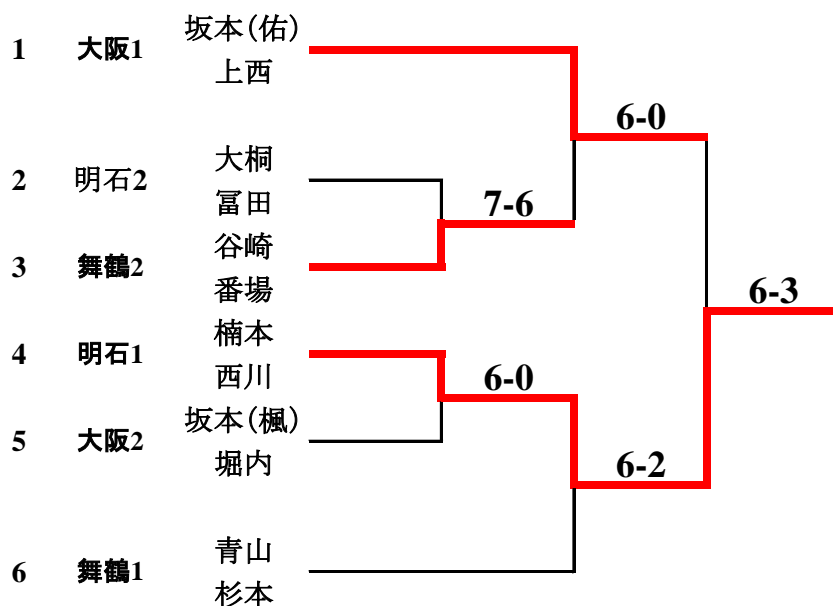

2位 阪本 知樹
3位 古川 大秀

全国大会出場第一補欠 島田 佳典

7月11日(土)・12日(日)  
個人の部(男子ダブルス)

男子ダブルス全国大会出場第一補欠決定戦

1位	澤田 皆吉	2位	阪本 山田(聖)
3位	川瀬 樋口	3位	大島 清水
全国大会出場第一補欠 大島 清水			

## 女子シングルス全国大会出場第一補欠決定戦

1位 巽 茉菜

2位 植村 偲

3位 坂本 佑佳

3位 上西 里奈

全国大会出場第一補欠 坂本 佑佳

# 7月11日(土)・12日(日) 個人の部(女子ダブルス)