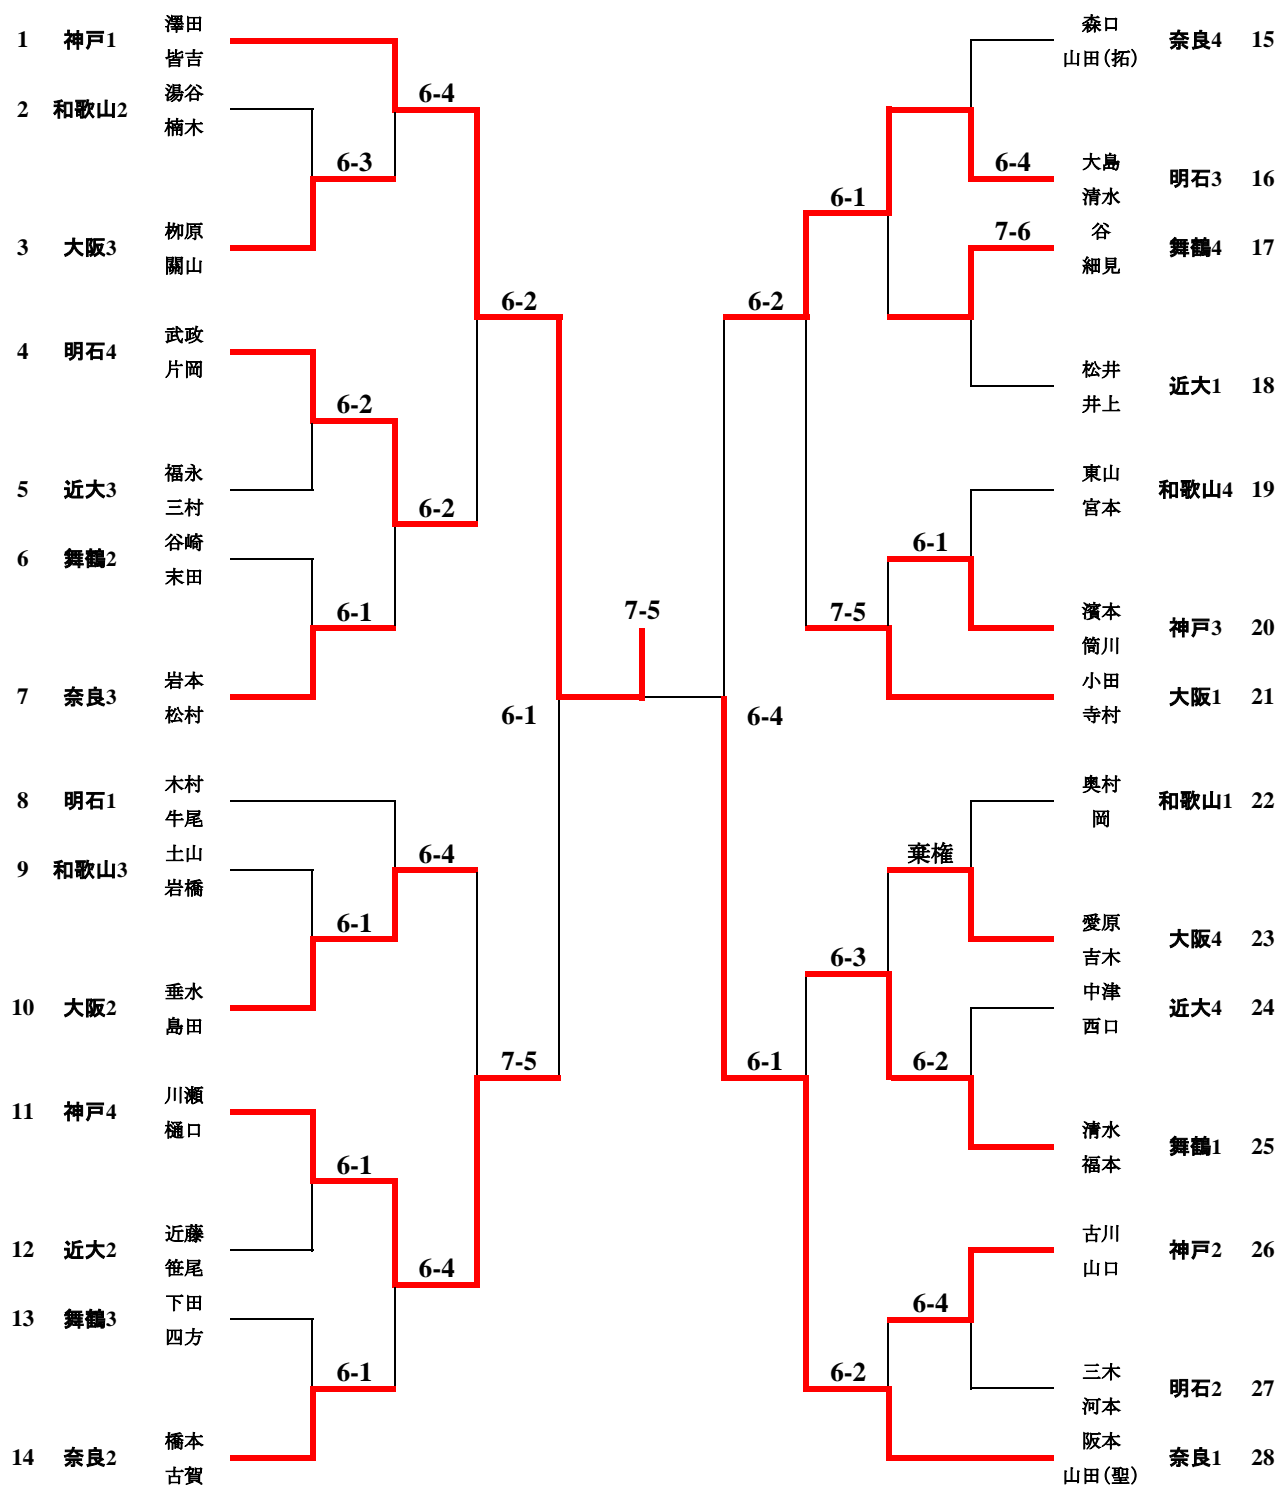

# 7月11日(土)・12日(日) 団体戦組合せ

- |    |          |
|----|----------|
| 1位 | 神戸市立高専   |
| 2位 | 大阪府立大学高専 |
| 3位 | 明石高専     |
| 3位 | 近畿大学高専   |

7月11日(土)・12日(日)  
個人の部(男子シングルス)

男子シングルス全国大会出場第一補欠決定戦

1位 柳原 直樹
3位 島田 佳典

2位 阪本 知樹
3位 古川 大秀

全国大会出場第一補欠 島田 佳典

7月11日(土)・12日(日)  
個人の部(男子ダブルス)

男子ダブルス全国大会出場第一補欠決定戦

1位	澤田 皆吉	2位	阪本 山田(聖)
3位	川瀬 樋口	3位	大島 清水
全国大会出場第一補欠 大島 清水			

# 7月11日(土)・12日(日) 個人の部(女子シングルス)

## 女子ダブルス全国大会出場第一補欠決定戦

1位 楠本 西川

2位 坂本(佑) 上西

3位 谷崎 番場

3位 青山 杉本

全国大会出場第一補欠 青山 杉本