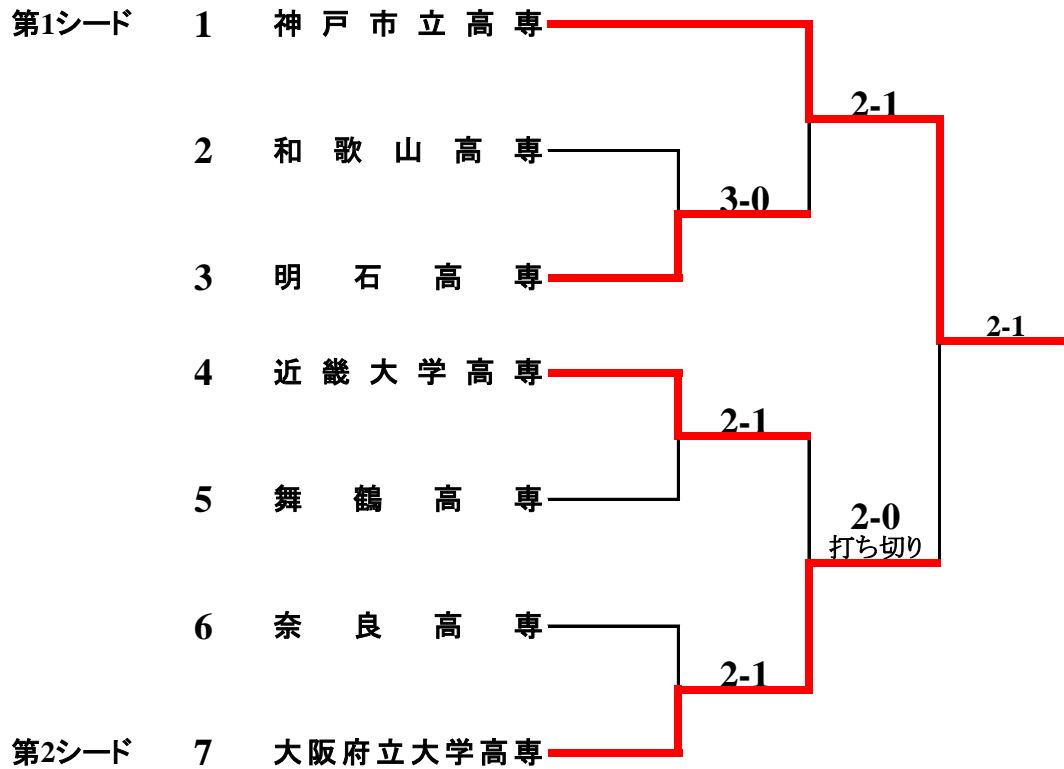

# 7月11日(土)・12日(日) 団体戦組合せ

- |    |          |
|----|----------|
| 1位 | 神戸市立高専   |
| 2位 | 大阪府立大学高専 |
| 3位 | 明石高専     |
| 3位 | 近畿大学高専   |

7月11日(土)・12日(日)  
個人の部(男子シングルス)

男子シングルス全国大会出場第一補欠決定戦

1位 柳原 直樹
3位 島田 佳典

2位 阪本 知樹
3位 古川 大秀

全国大会出場第一補欠 島田 佳典

7月11日(土)・12日(日)  
個人の部(男子ダブルス)

男子ダブルス全国大会出場第一補欠決定戦

1位	澤田 皆吉	2位	阪本 山田(聖)
3位	川瀬 樋口	3位	大島 清水
全国大会出場第一補欠 大島 清水			

# 7月11日(土)・12日(日) 個人の部(女子シングルス)

# 7月11日(土)・12日(日) 個人の部(女子ダブルス)