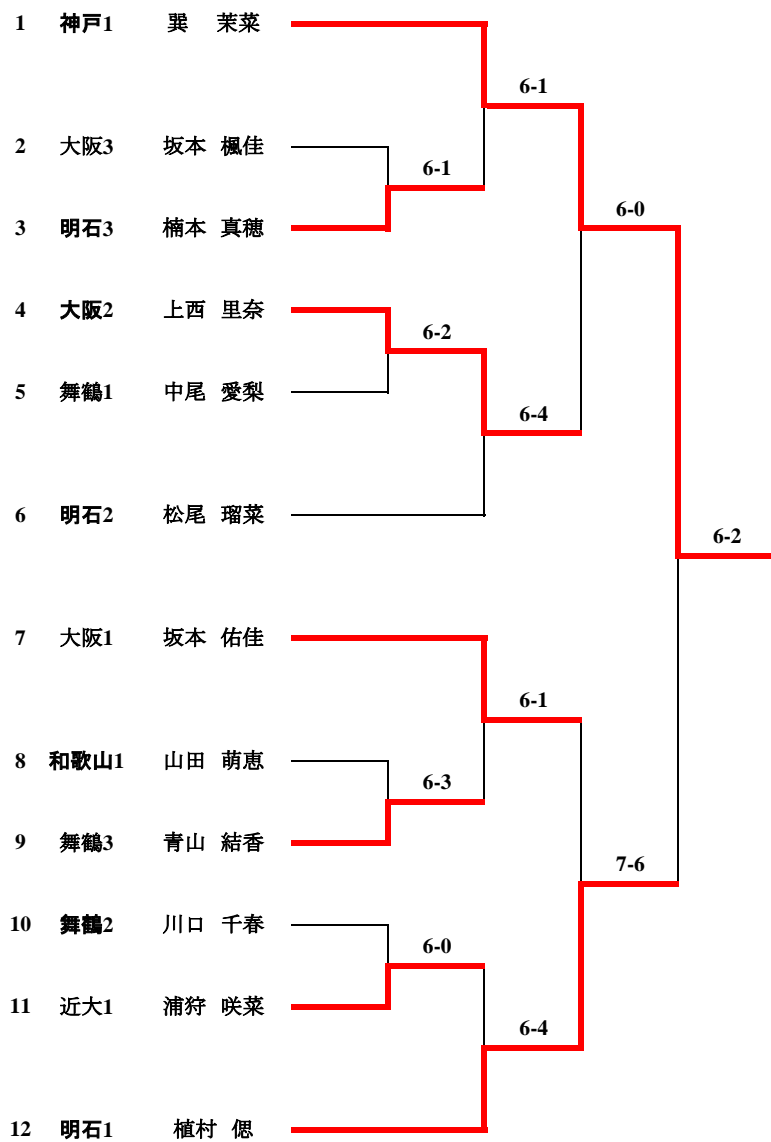

# 7月11日(土)・12日(日) 団体戦組合せ

- |    |          |
|----|----------|
| 1位 | 神戸市立高専   |
| 2位 | 大阪府立大学高専 |
| 3位 | 明石高専     |
| 3位 | 近畿大学高専   |

7月11日(土)・12日(日)  
個人の部(男子シングルス)

男子シングルス全国大会出場第一補欠決定戦

1位 柳原 直樹
3位 島田 佳典

2位 阪本 知樹
3位 古川 大秀

全国大会出場第一補欠 島田 佳典

7月11日(土)・12日(日)  
個人の部(男子ダブルス)

男子ダブルス全国大会出場第一補欠決定戦

1位	澤田 皆吉	2位	阪本 山田(聖)
3位	川瀬 樋口	3位	大島 清水
全国大会出場第一補欠 大島 清水			

# 7月11日(土)・12日(日) 個人の部(女子シングルス)

# 7月11日(土)・12日(日) 個人の部(女子ダブルス)