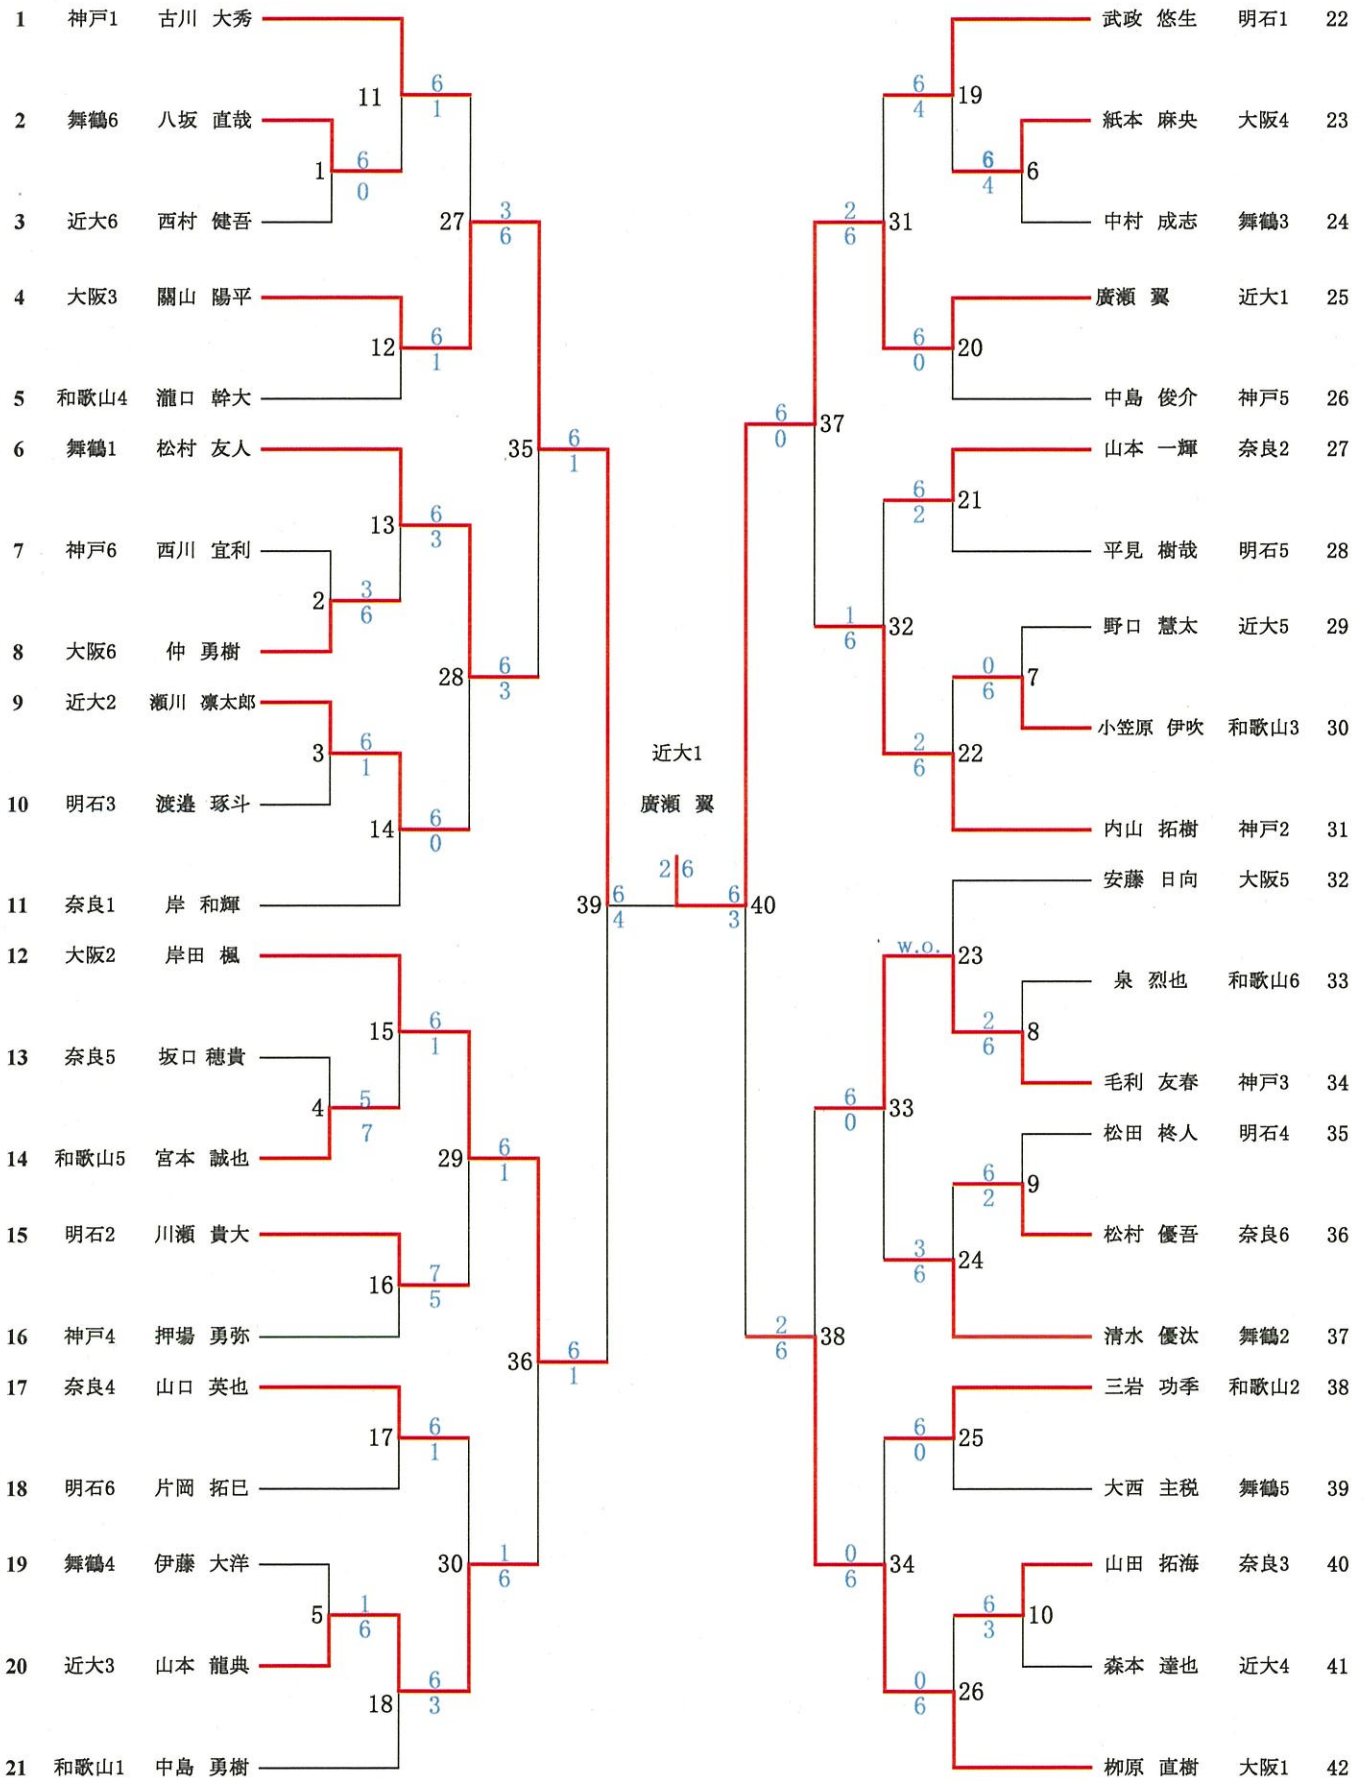

団体戦ドロー表

男子シングルスドロロー表

男子シングルス全国大会出場第一補欠決定戦

12 大阪2 岸田 楓 39敗者 41 4 6 柳原 直樹 大阪1

42 大阪1 柳原 直樹 40敗者

男子ダブルスドロー表

男子ダブルス全国大会出場第一補欠決定戦

女子シングルスドロー表

女子シングルス全国大会出場第一補欠決定戦

女子ダブルスドロロー表

女子ダブルス全国大会出場第一補欠決定戦