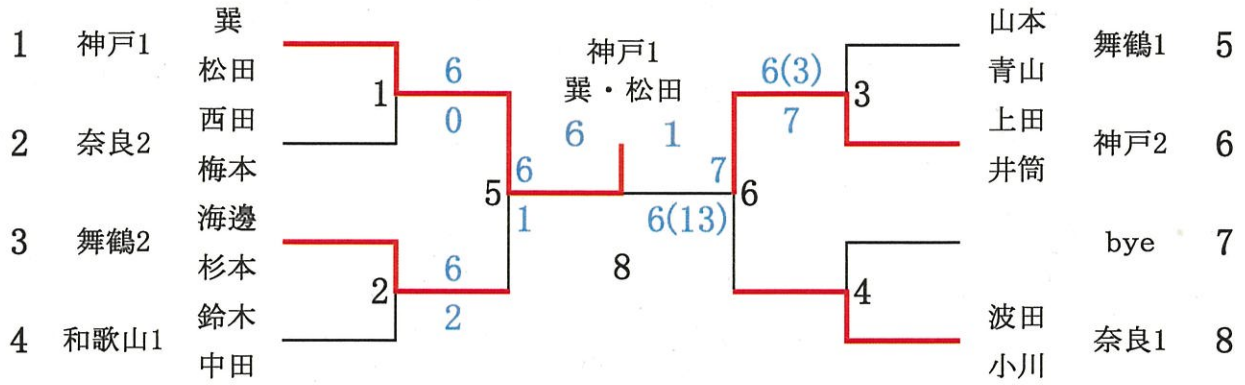

団体戦ドロー表

男子シングルスドロロー表

男子シングルス全国大会出場第一補欠決定戦

12 大阪2 岸田 楓 39敗者 41 4 6 柳原 直樹 大阪1

42 大阪1 柳原 直樹 40敗者

男子ダブルスドロー表

男子ダブルス全国大会出場第一補欠決定戦

女子シングルスドロー表

女子シングルス全国大会出場第一補欠決定戦

女子ダブルスドロロー表

女子ダブルス全国大会出場第一補欠決定戦