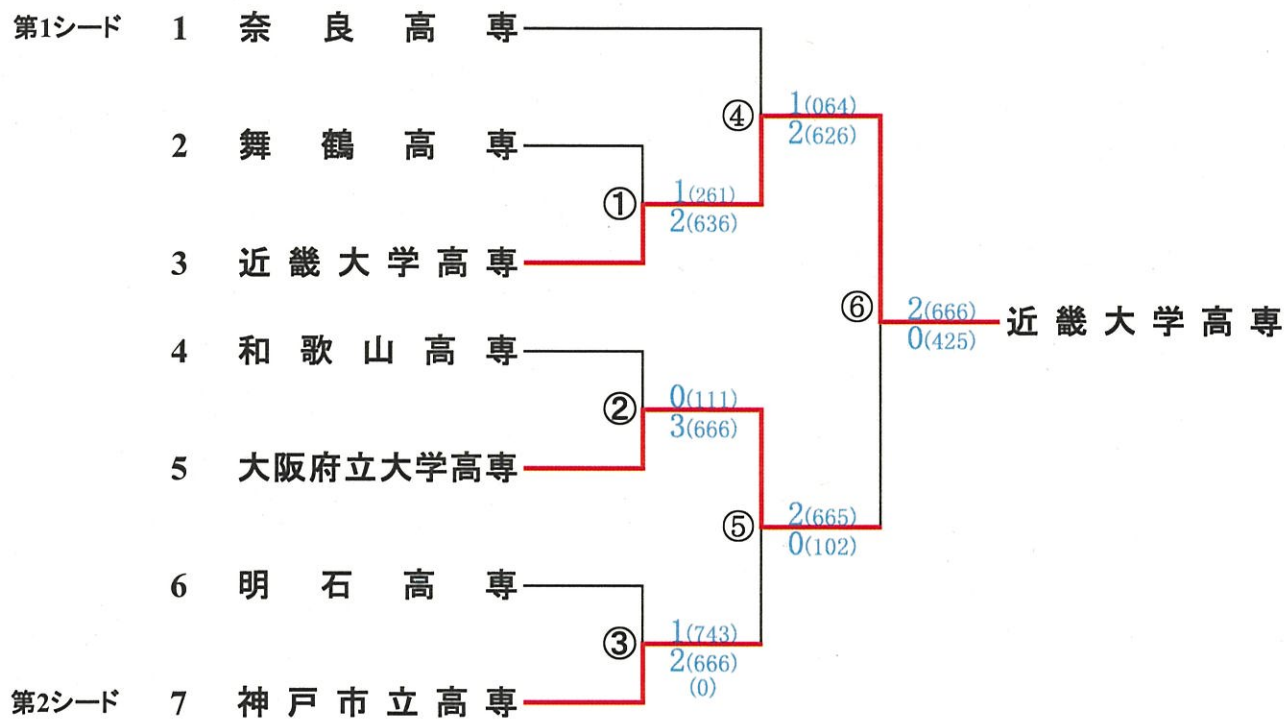

団体戦ドロー表

男子シングルスドロロー表

男子シングルス全国大会出場第一補欠決定戦

12 大阪2 岸田 楓 39敗者 41 4 6 柳原 直樹 大阪1

42 大阪1 柳原 直樹 40敗者

男子ダブルスドロー表

男子ダブルス全国大会出場第一補欠決定戦

女子シングルスドロー表

女子シングルス全国大会出場第一補欠決定戦

女子ダブルスドロロー表

女子ダブルス全国大会出場第一補欠決定戦