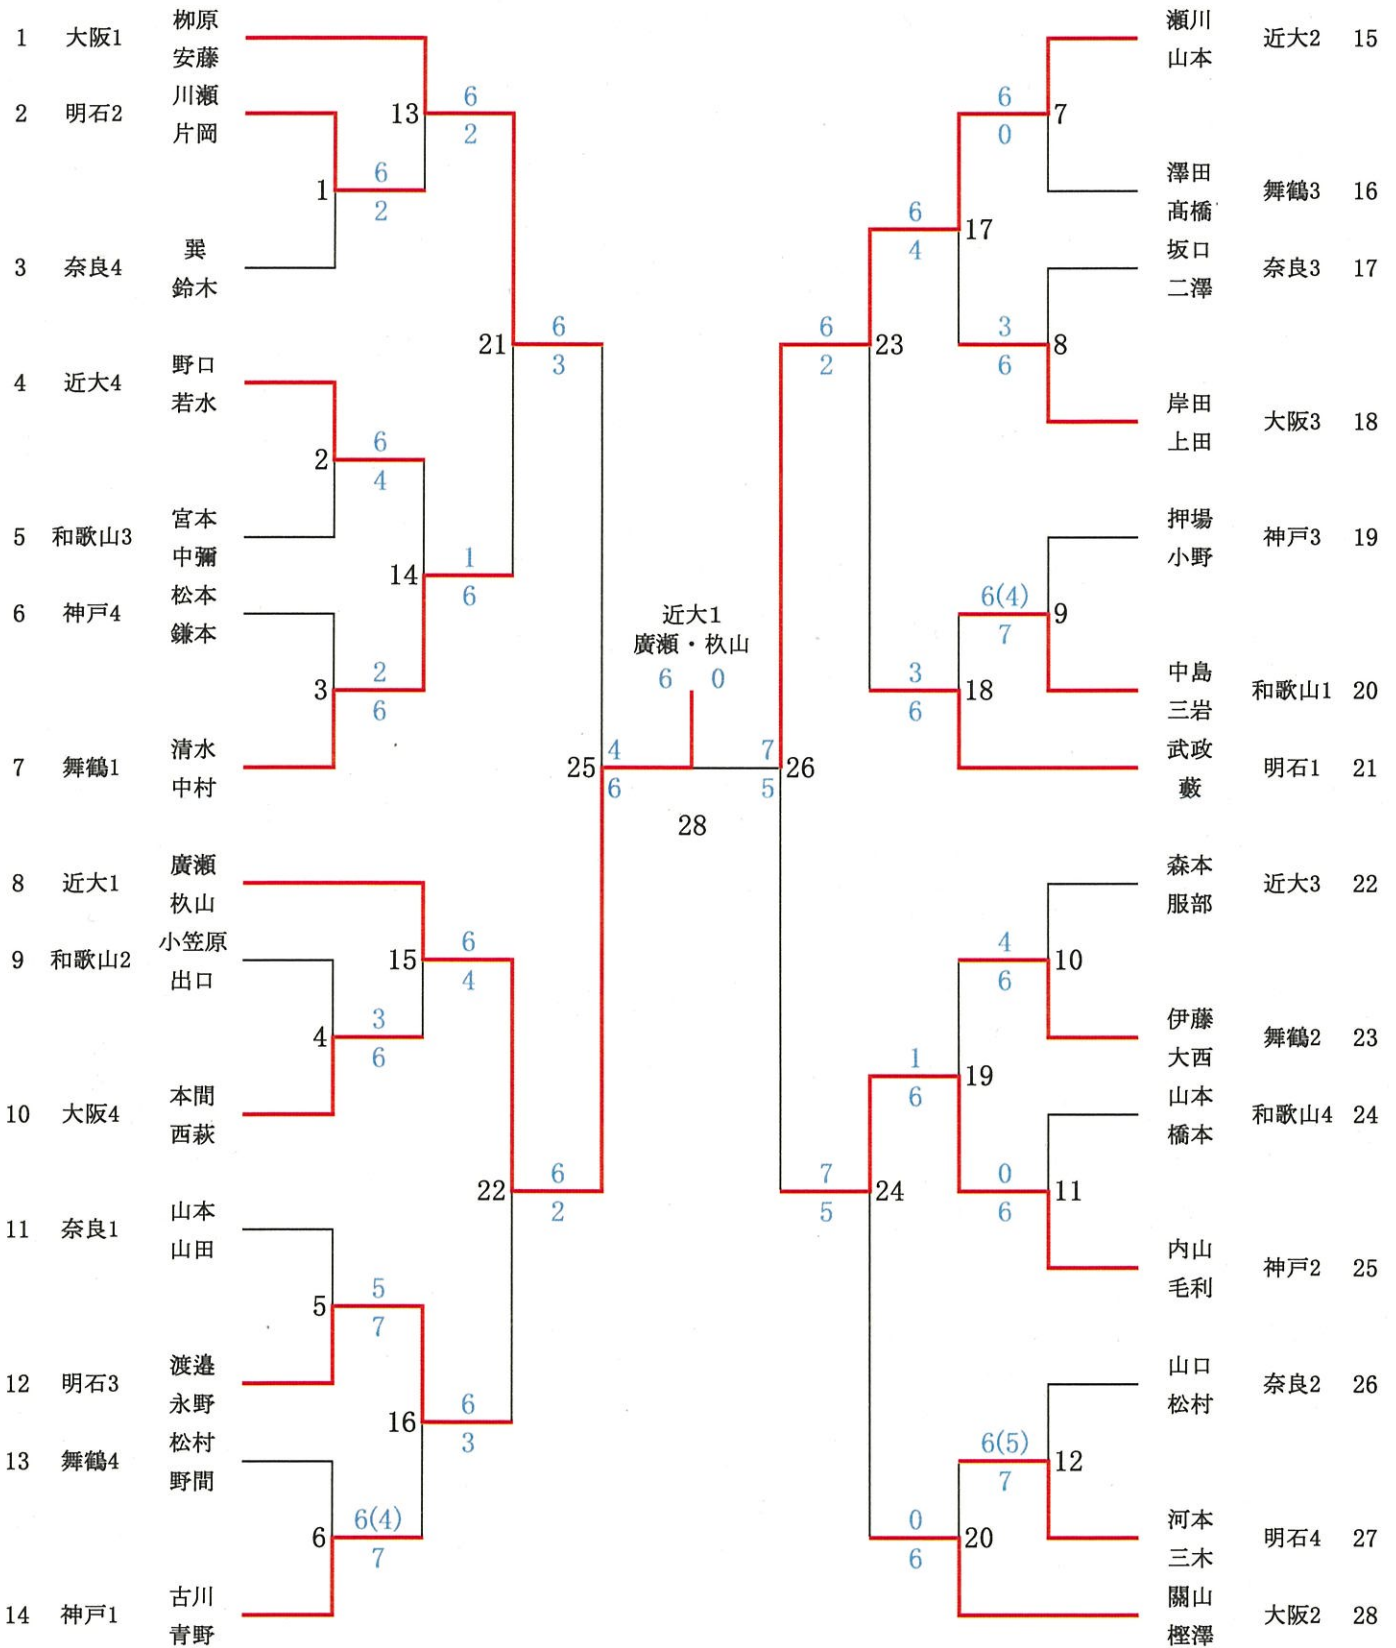

団体戦ドロー表

男子シングルスドロロー表

男子シングルス全国大会出場第一補欠決定戦

12 大阪2 岸田 楓 39敗者 41 4 6 柳原 直樹 大阪1

42 大阪1 柳原 直樹 40敗者

男子ダブルスドロー表

男子ダブルス全国大会出場第一補欠決定戦

女子シングルスドロー表

女子シングルス全国大会出場第一補欠決定戦

女子ダブルスドロロー表

女子ダブルス全国大会出場第一補欠決定戦