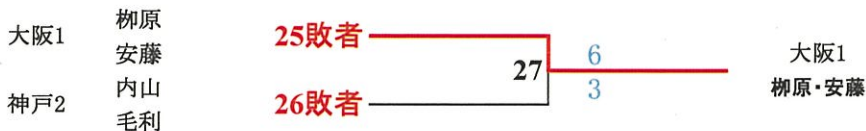

団体戦ドロー表

男子シングルスドロロー表

男子シングルス全国大会出場第一補欠決定戦

12 大阪2 岸田 楓 39敗者 41 4 6 柳原 直樹 大阪1

42 大阪1 柳原 直樹 40敗者

男子ダブルスドロー表

男子ダブルス全国大会出場第一補欠決定戦

女子シングルスドロー表