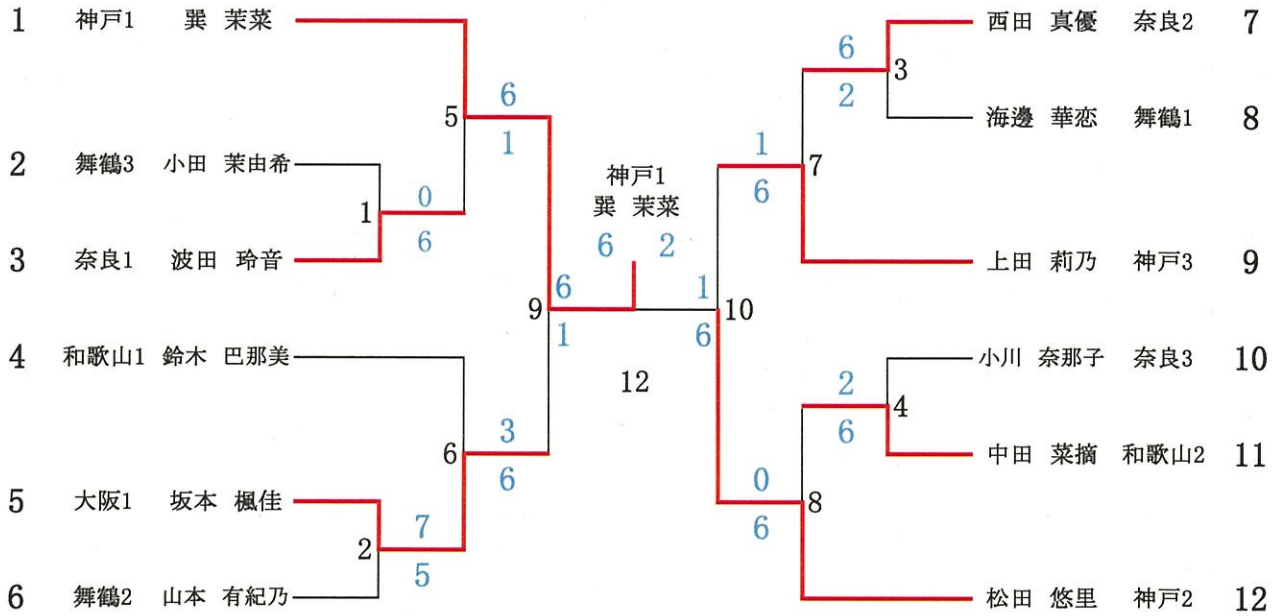

団体戦ドロー表

男子シングルスドロロー表

男子シングルス全国大会出場第一補欠決定戦

12 大阪2 岸田 楓 39敗者 41 4 6 柳原 直樹 大阪1

42 大阪1 柳原 直樹 40敗者

男子ダブルスドロー表

男子ダブルス全国大会出場第一補欠決定戦

女子シングルスドロー表

女子シングルス全国大会出場第一補欠決定戦

女子ダブルスドロロー表

女子ダブルス全国大会出場第一補欠決定戦