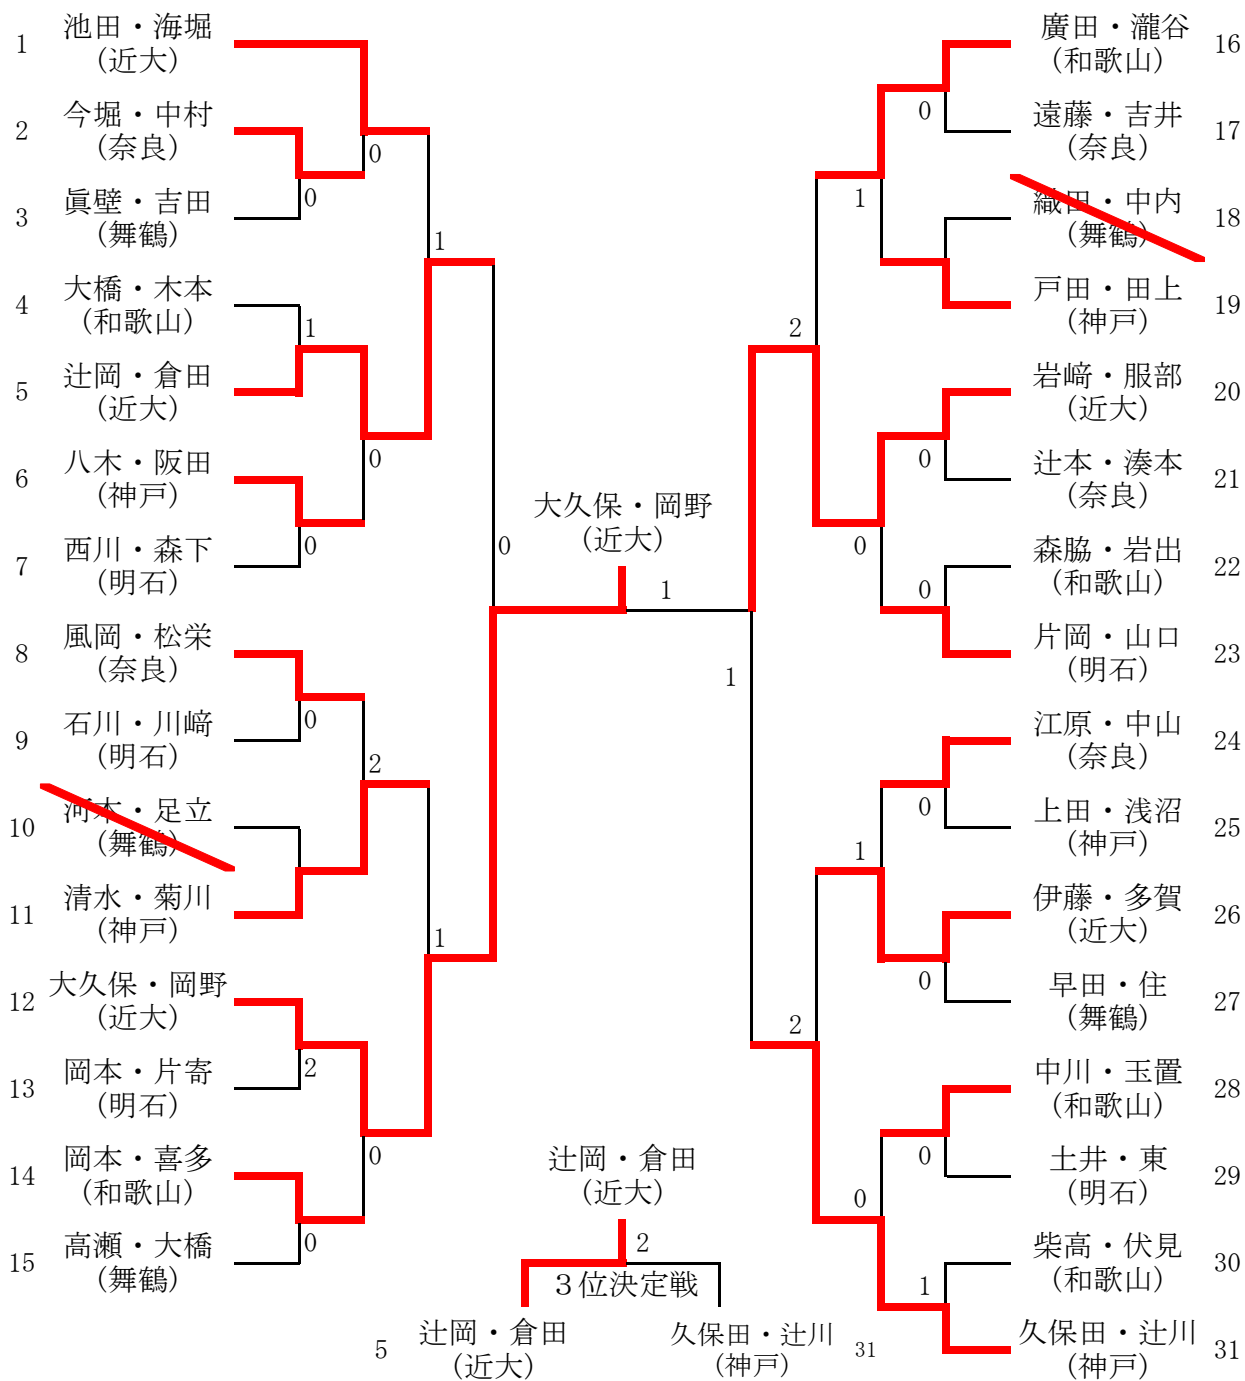

近畿地区高専大会（ソフトテニス競技の部）

団体戦（男子）	順位	高専名
	1	近畿大学工業高等専門学校
	2	神戸市立工業高等専門学校
	3	奈良工業高等専門学校
	3	和歌山工業高等専門学校

個人戦（男子）	順位	高専名	選手名
	1	近畿大学工業高等専門学校	大久保・岡野
	2	近畿大学工業高等専門学校	岩崎・服部
	3	近畿大学工業高等専門学校	辻岡・倉田

個人戦（女子）	順位	高専名	選手名
	1	和歌山工業高等専門学校	山崎・宮本
	2	和歌山工業高等専門学校	船本・山本
	3	和歌山工業高等専門学校	赤山・河島
	3	神戸市立工業高等専門学校	中谷・久語

# ソフトテニス

【団体戦】（6校出場用）

〈雨天時〉

## ソフトテニス

#### 【個人の部】

前年度1位校をAに、2位校をBにシードし、残りを抽選で決定する。