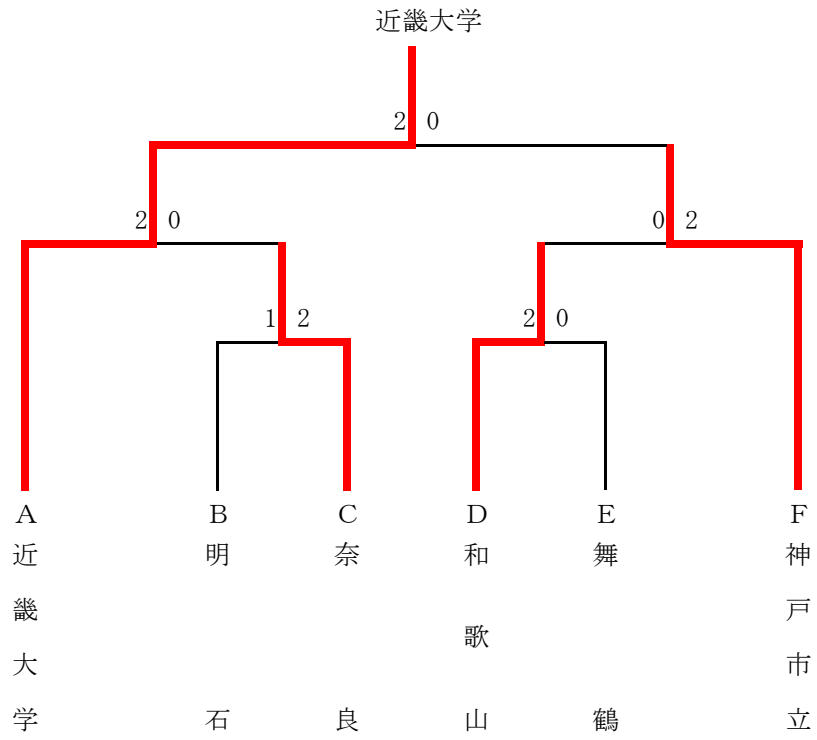

近畿地区高専大会（ソフトテニス競技の部）

団体戦（男子）	順位	高専名
	1	近畿大学工業高等専門学校
	2	神戸市立工業高等専門学校
	3	奈良工業高等専門学校
	3	和歌山工業高等専門学校

個人戦（男子）	順位	高専名	選手名
	1	近畿大学工業高等専門学校	大久保・岡野
	2	近畿大学工業高等専門学校	岩崎・服部
	3	近畿大学工業高等専門学校	辻岡・倉田

個人戦（女子）	順位	高専名	選手名
	1	和歌山工業高等専門学校	山崎・宮本
	2	和歌山工業高等専門学校	船本・山本
	3	和歌山工業高等専門学校	赤山・河島
	3	神戸市立工業高等専門学校	中谷・久語

ソフトテニス

【団体戦】（6校出場用）

〈雨天時〉