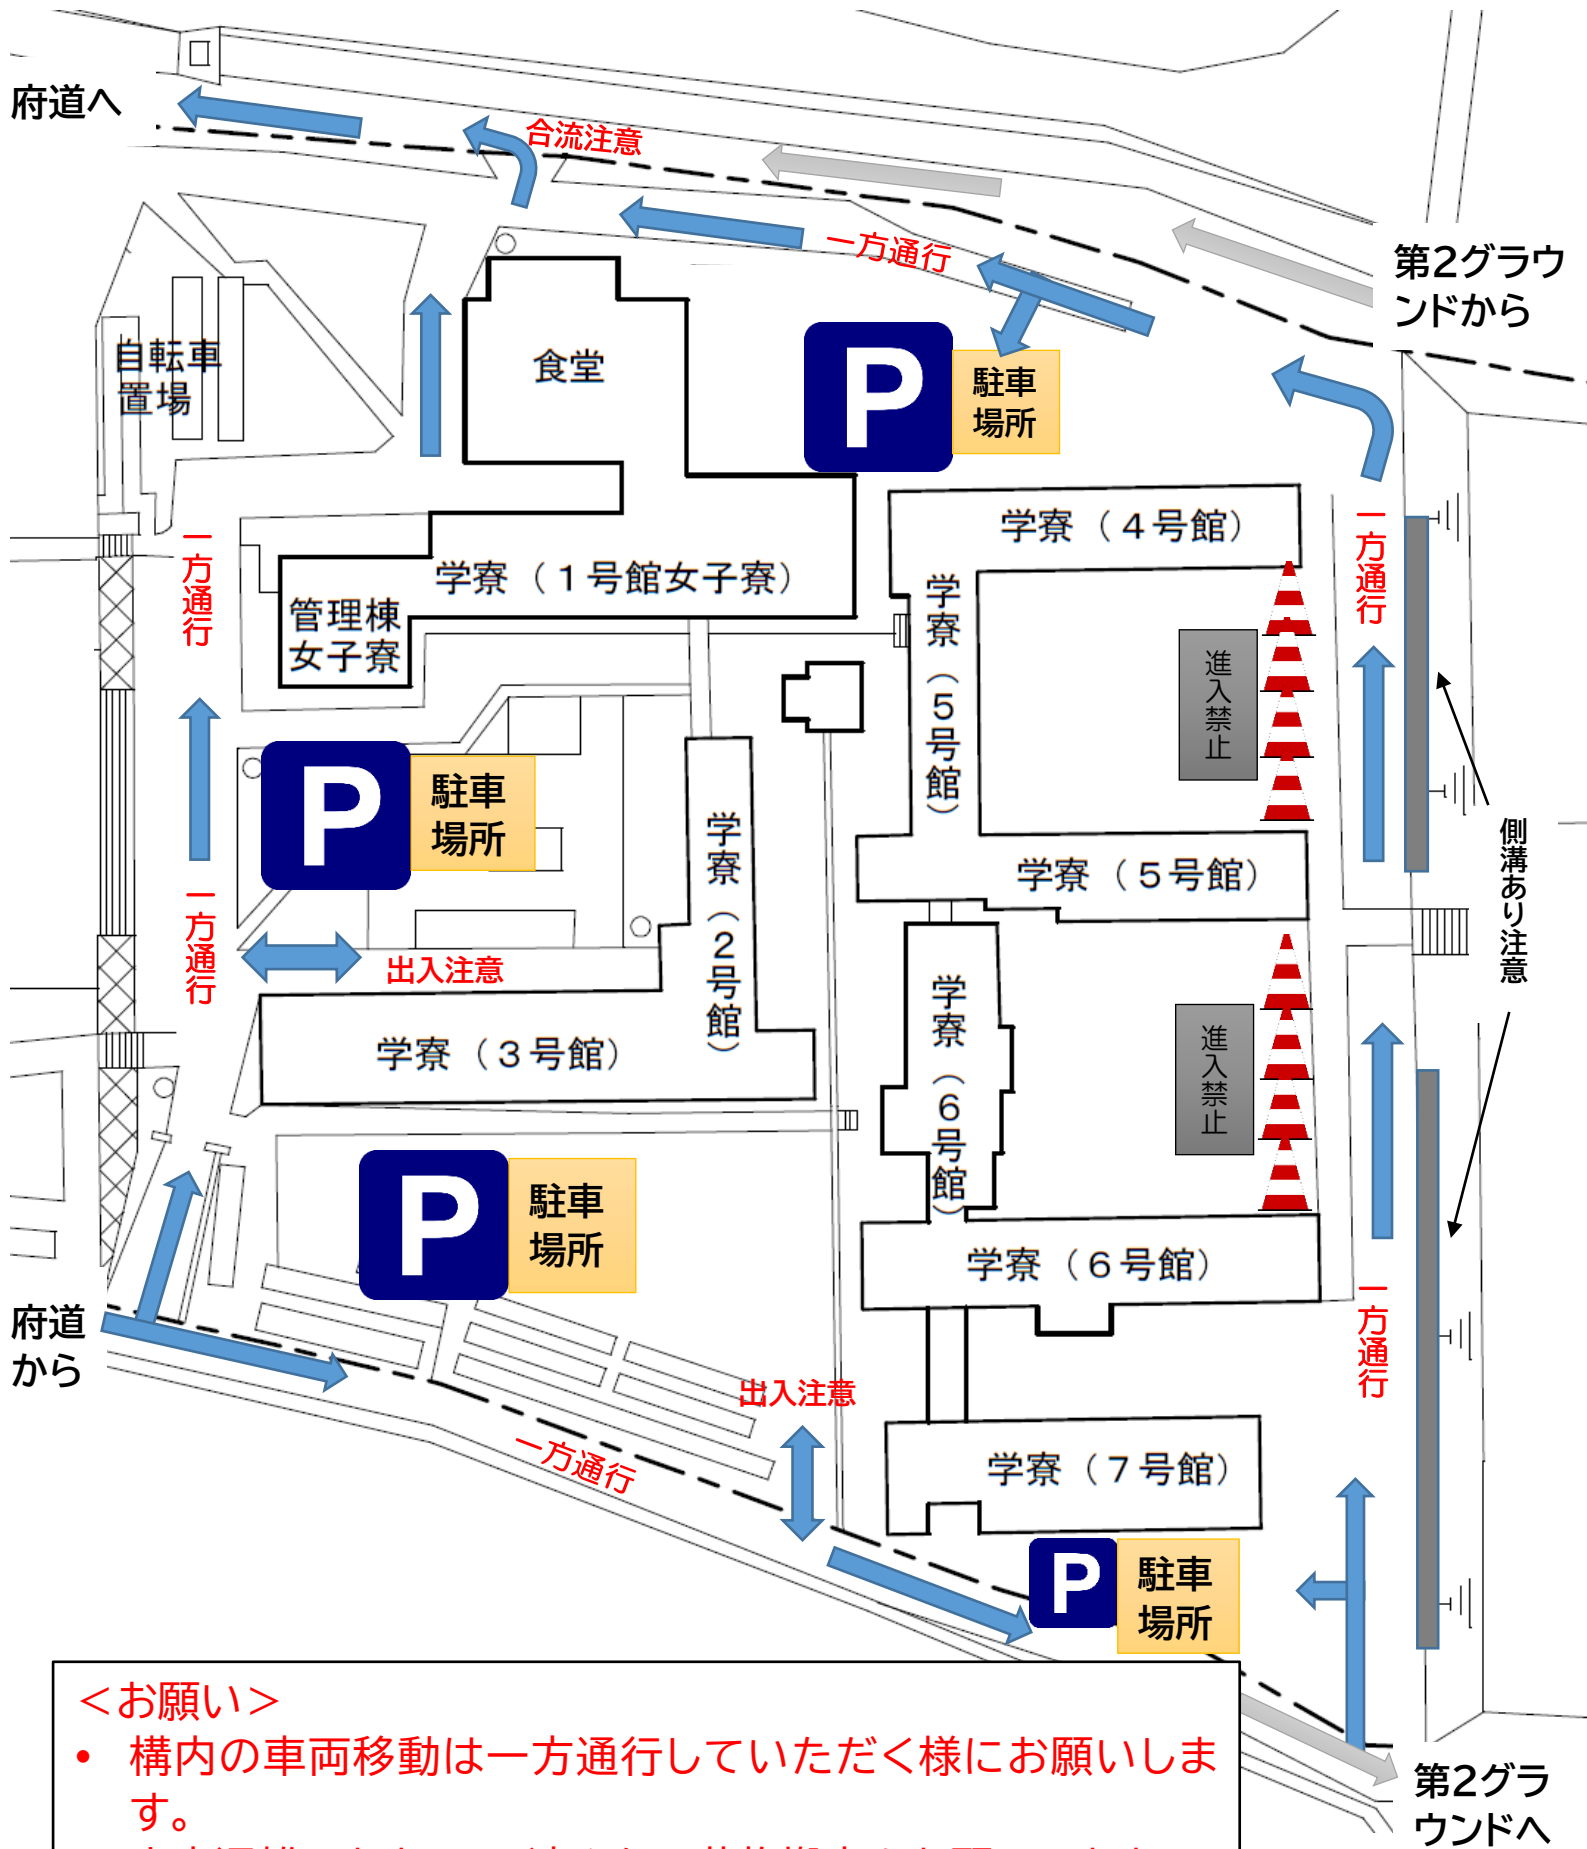

# 開寮時の車の流れ

## <お願い>

- 構内の車両移動は一方通行していただく様にお願いします。
- 大変混雑しますので、速やかに荷物搬出をお願いします。
- 雪により駐車スペースが少なくなっています。