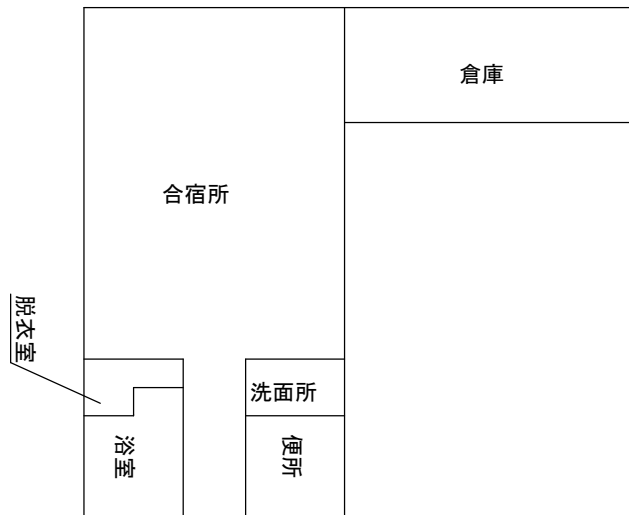

4 階

図書館

1 階

2 階

3 階

情報科学センター

玄関

青葉会館

剣道	サッカー
柔道	男子バスケ ボール
弓道	男子バレー ボール
アマ無線	硬式野 球
フリー クライミング	水泳
同好会 共用室	

ハンド ボール
バドミ ントン
ローイング
自動車
卓球
弓道
陸上競技
空手道
女子 バスケ ボール

合宿研修所

合宿所

クラブハウス

体育部室

専攻科棟

1 階

2 階

3 階

第 1 体育館

第 2 体育館

武道場

学 寮

1 階

7 号館