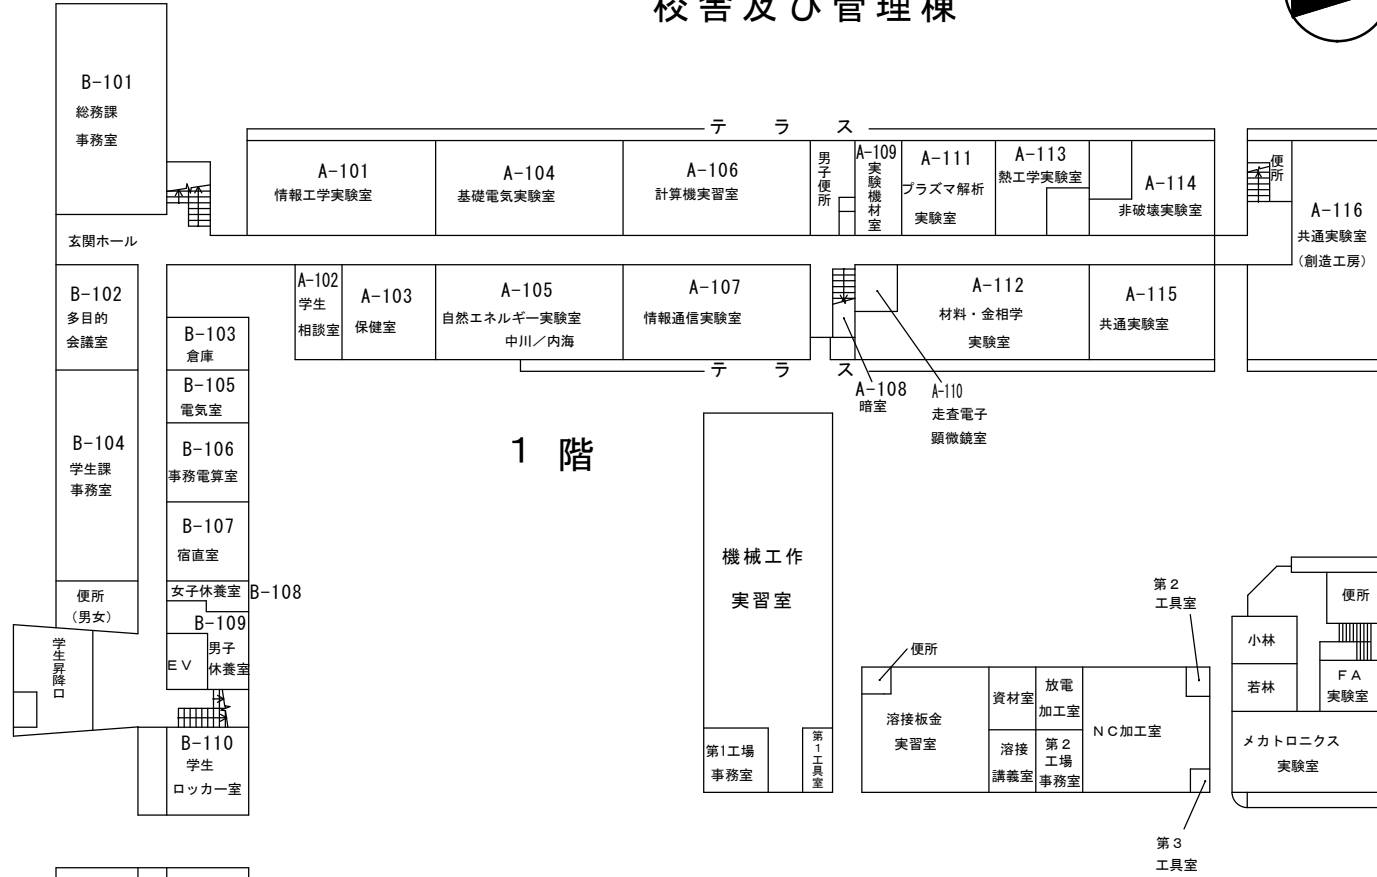

学校配置図

建物平面図 校舎及び管理棟

機械実習工場

4階

T棟

1 階

2 階

3 階

4 階

図書館

1 階

2 階

3 階

情報科学センター

玄関

青葉会館

2 階

3 階

第 1 体育館

第 2 体育館

武道場

学 寮

1 階

7 号館

2階

ROOF

4号館

管理棟

2号館

5号館

5号館

3号館