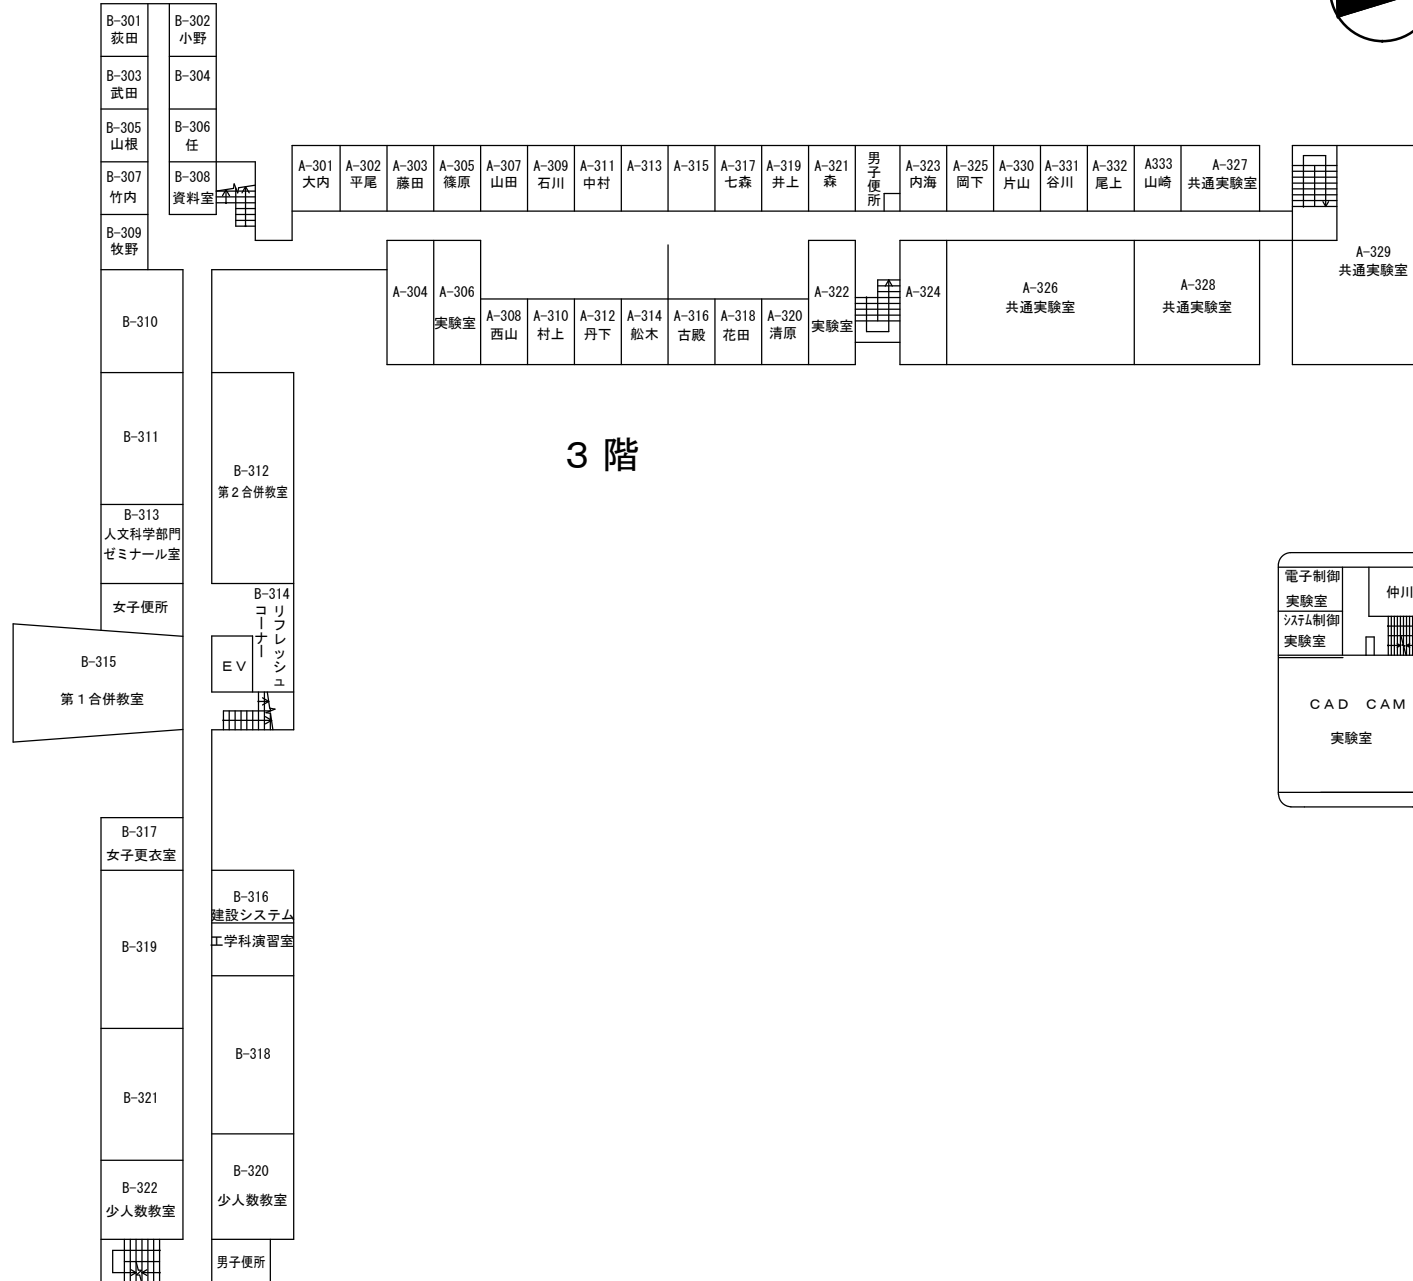

学校配置図

建物平面図 校舎及び管理棟

機械実習工場

4階

T棟

1 階

2 階

3 階

4 階

図書館

1 階

2 階

3 階

情報科学センター

玄関

青葉会館