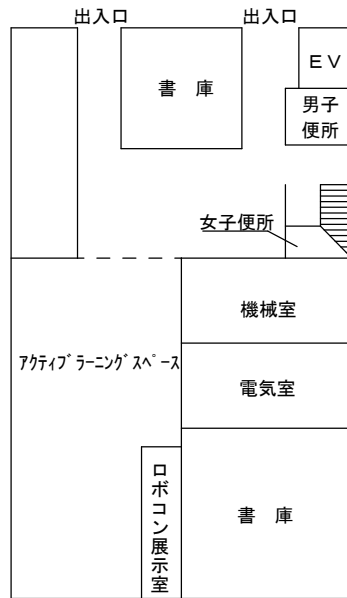

学校配置図

建物平面図 校舎及び管理棟

機械実習工場

4階

T棟

1 階

2 階

3 階

4 階

図書館

1 階

2 階

3 階

情報科学センター

玄関

青葉会館