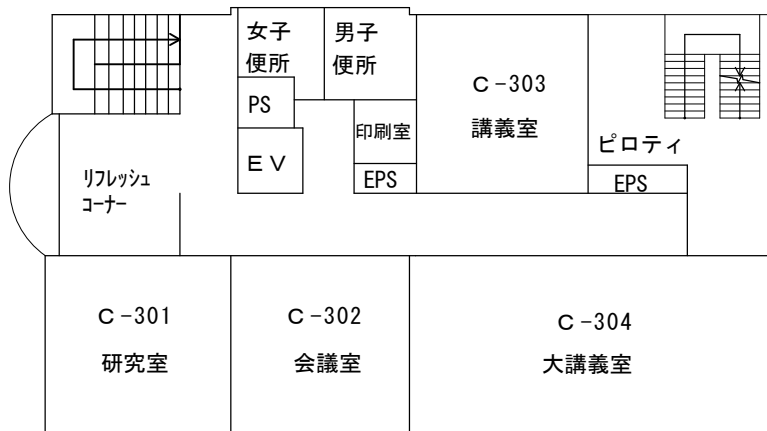

学校配置図

建物平面図 校舎及び管理棟

機械実習工場

4階

T棟

1 階

2 階

3 階

4 階

図書館

1 階

2 階

3 階

情報科学センター

玄関

青葉会館

剣道	サッカー
柔道	男子バスケ ボール
弓道	男子バレー ボール
アマ無線	硬式野 球
フリー クライミング	水泳
同好会 共用室	

ハンド ボール
バドミ ントン
ローイング
自動車
卓球
弓道
陸上競技
空手道
女子 バスケ ボール

合宿研修所

合宿所

クラブハウス

体育部室

専攻科棟

1 階

2 階

3 階

第 1 体育館

第 2 体育館

武道場

学 寮

1 階

7 号館