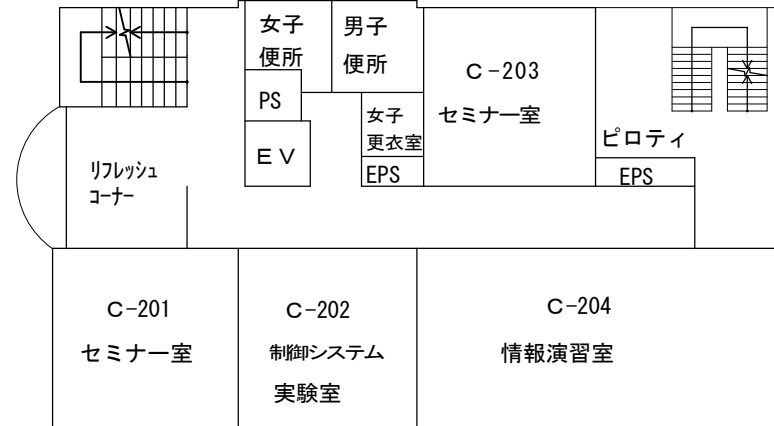

学校配置図

建物平面図 校舎及び管理棟

機械実習工場

4階

T棟

1 階

2 階

3 階

4 階

図書館

1 階

2 階

3 階

情報科学センター

玄関

青葉会館

剣道	サッカー
柔道	男子バスケ ボール
弓道	男子バレー ボール
アマ無線	硬式野 球
フリー クライミング	水泳
同好会 共用室	

ハンド ボール
バドミ ントン
ローイング
自動車
卓球
弓道
陸上競技
空手道
女子 バスケ ボール

合宿研修所

合宿所

クラブハウス

体育部室

専攻科棟

1 階

2 階

3 階

第 1 体育館

第 2 体育館

武道場

学 寮

1 階

7 号館