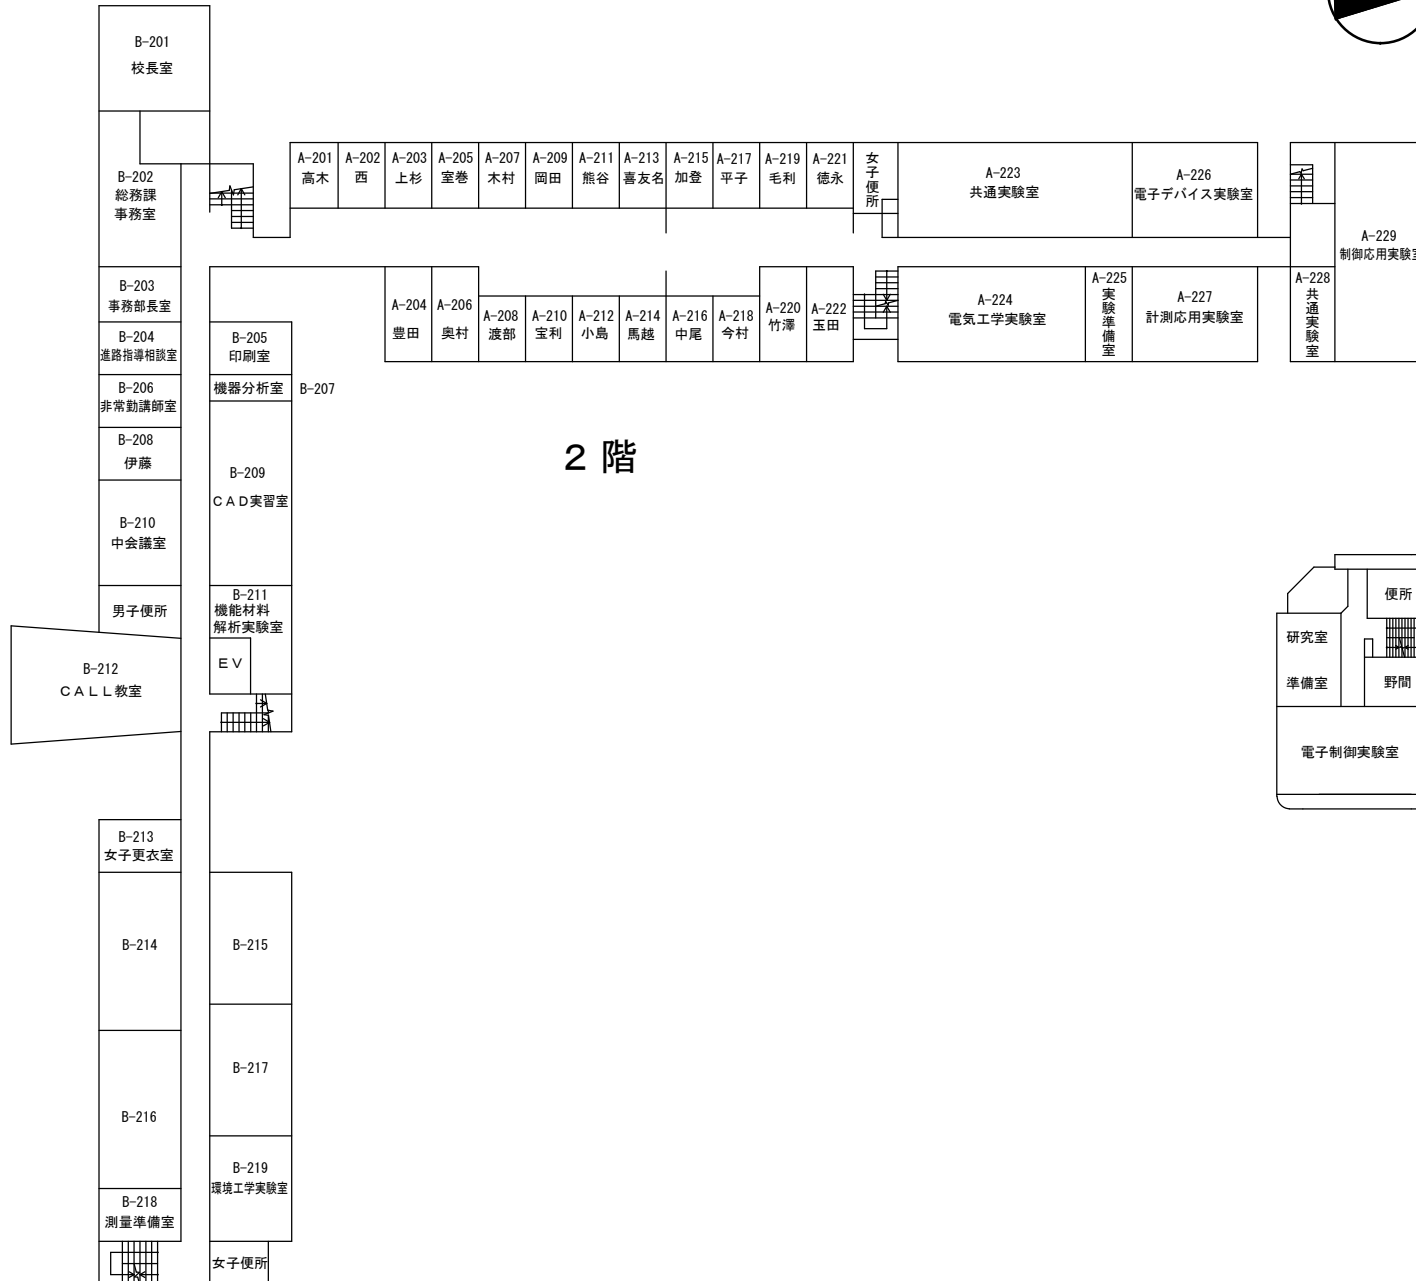

学校配置図

建物平面図 校舎及び管理棟

機械実習工場

4階

T棟

1 階

2 階

3 階

4 階

図書館

1 階

2 階

3 階

情報科学センター

玄関

青葉会館