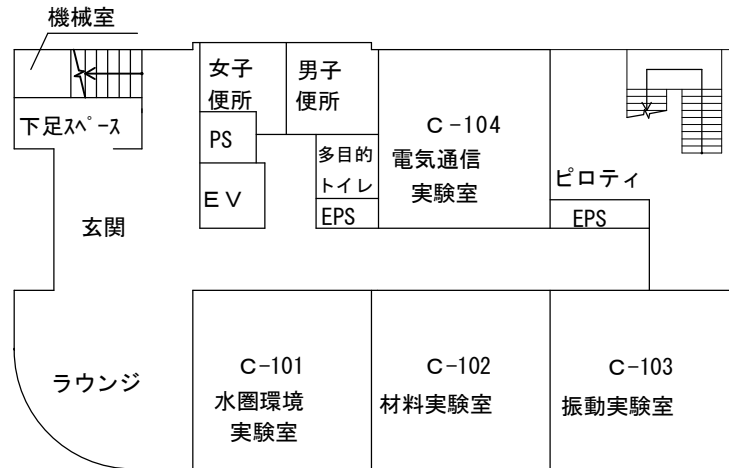

学校配置図

建物平面図 校舎及び管理棟

機械実習工場

4階

T棟

1 階

2 階

3 階

4 階

図書館

1 階

2 階

3 階

情報科学センター

玄関

青葉会館

剣道	サッカー
柔道	男子バスケ ボール
弓道	男子バレー ボール
アマ無線	硬式野 球
フリー クライミング	水泳
同好会 共用室	

ハンド ボール
バドミ ントン
ローイング
自動車
卓球
弓道
陸上競技
空手道
女子 バスケ ボール

合宿研修所

合宿所

クラブハウス

体育部室

専攻科棟

1 階

2 階

3 階

第 1 体育館

第 2 体育館

武道場

学 寮

1 階

7 号館