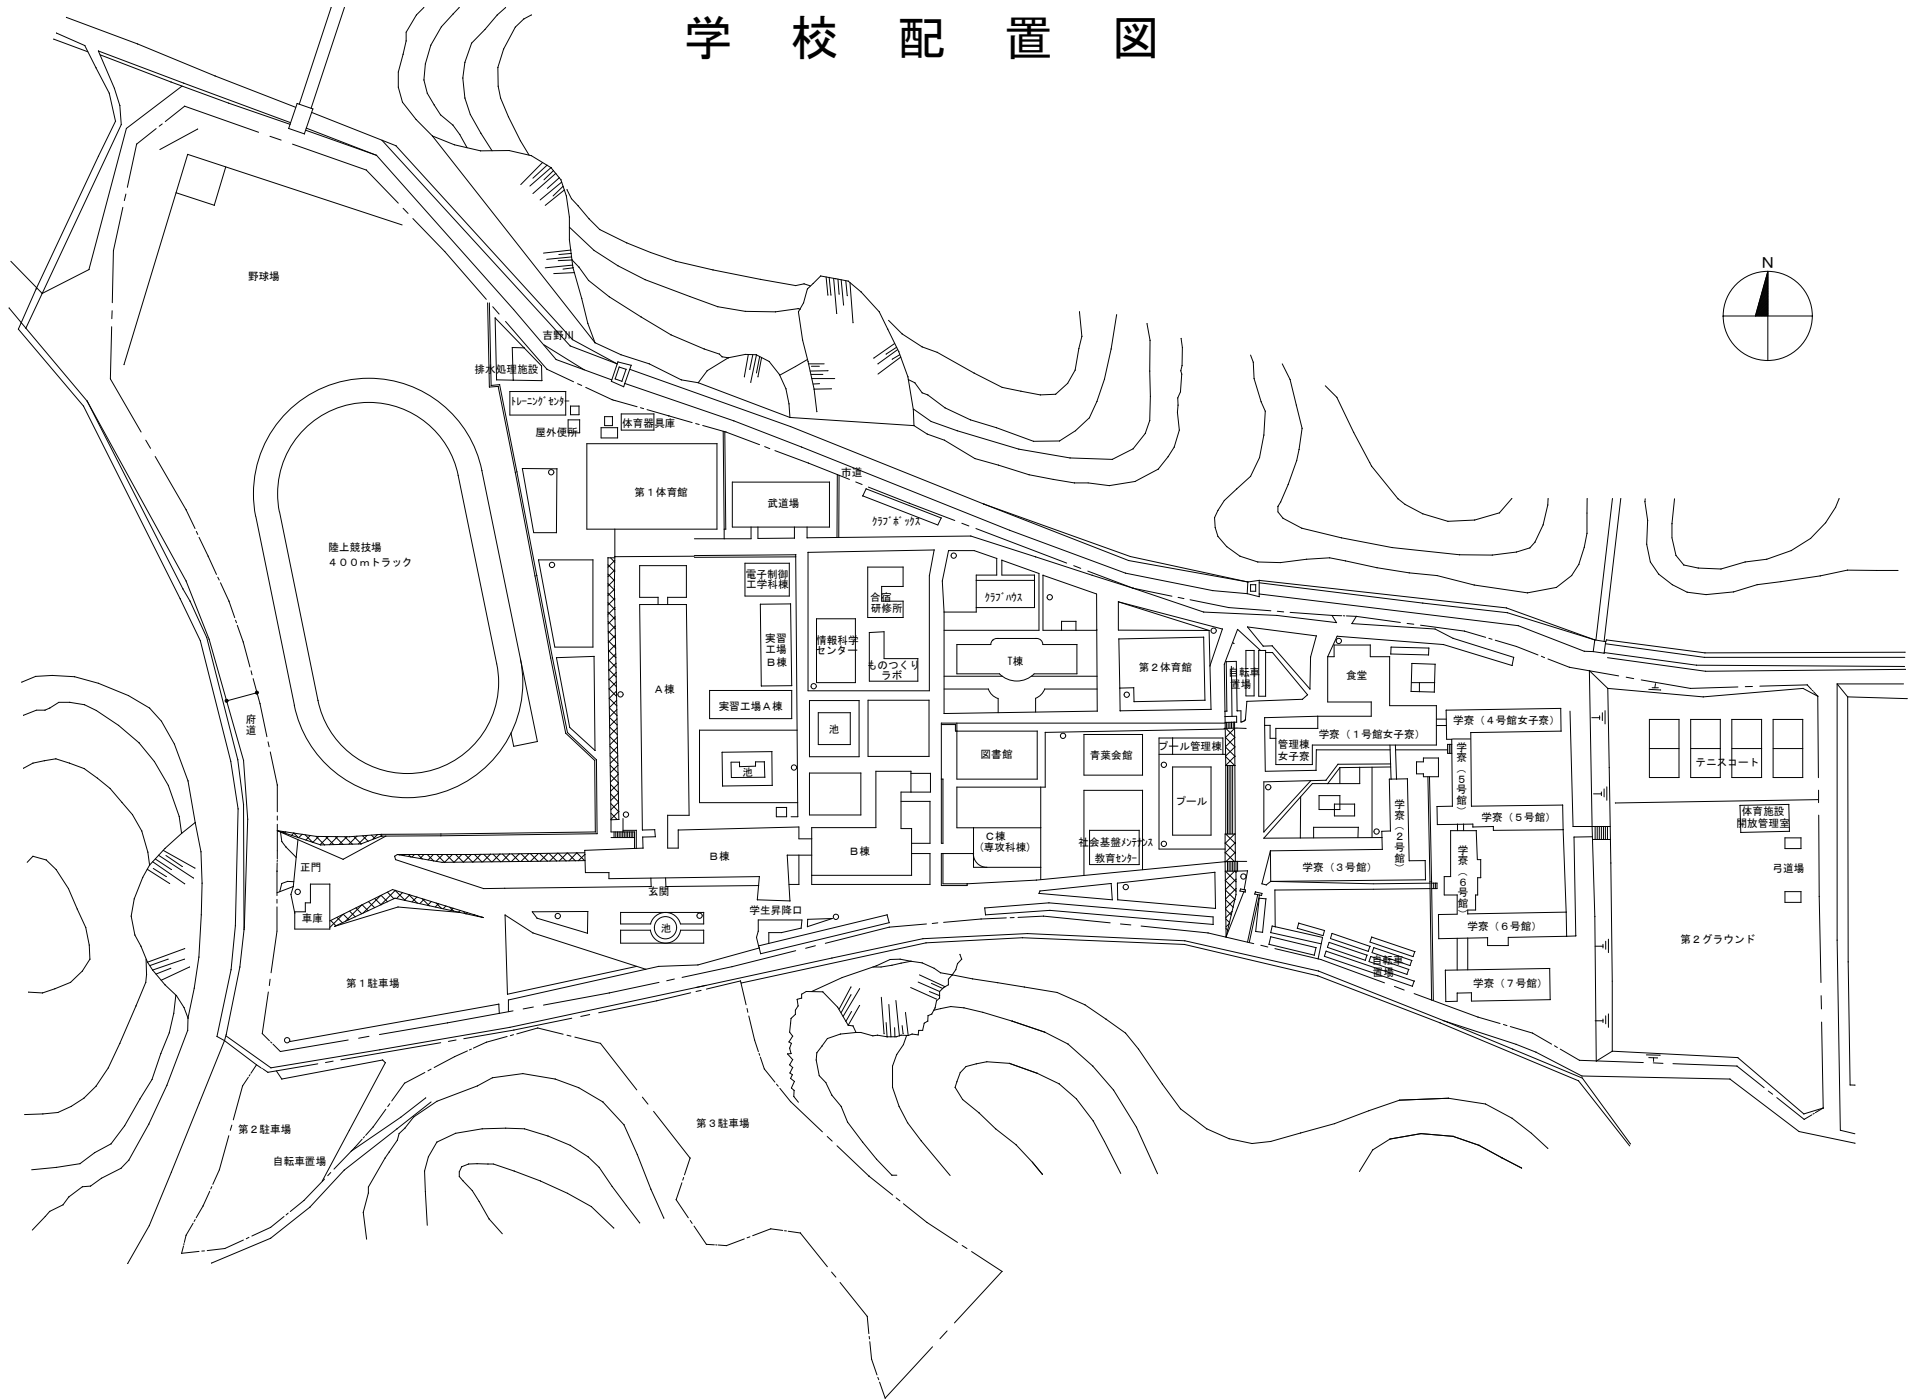

学校配置図

建物平面図 校舎及び管理棟

機械実習工場

4階

T棟

1 階

2 階

3 階

4 階

図書館

1 階

2 階

3 階

情報科学センター

玄関

青葉会館