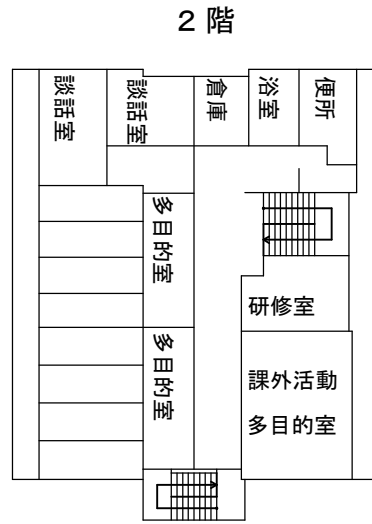

学校配置図

建物平面図 校舎及び管理棟

機械実習工場

4階

T棟

1 階

2 階

3 階

4 階

図書館

1 階

2 階

3 階

情報科学センター

玄関

青葉会館

2 階

3 階

第 1 体育館

第 2 体育館

武道場

学 寮

1 階

7 号館