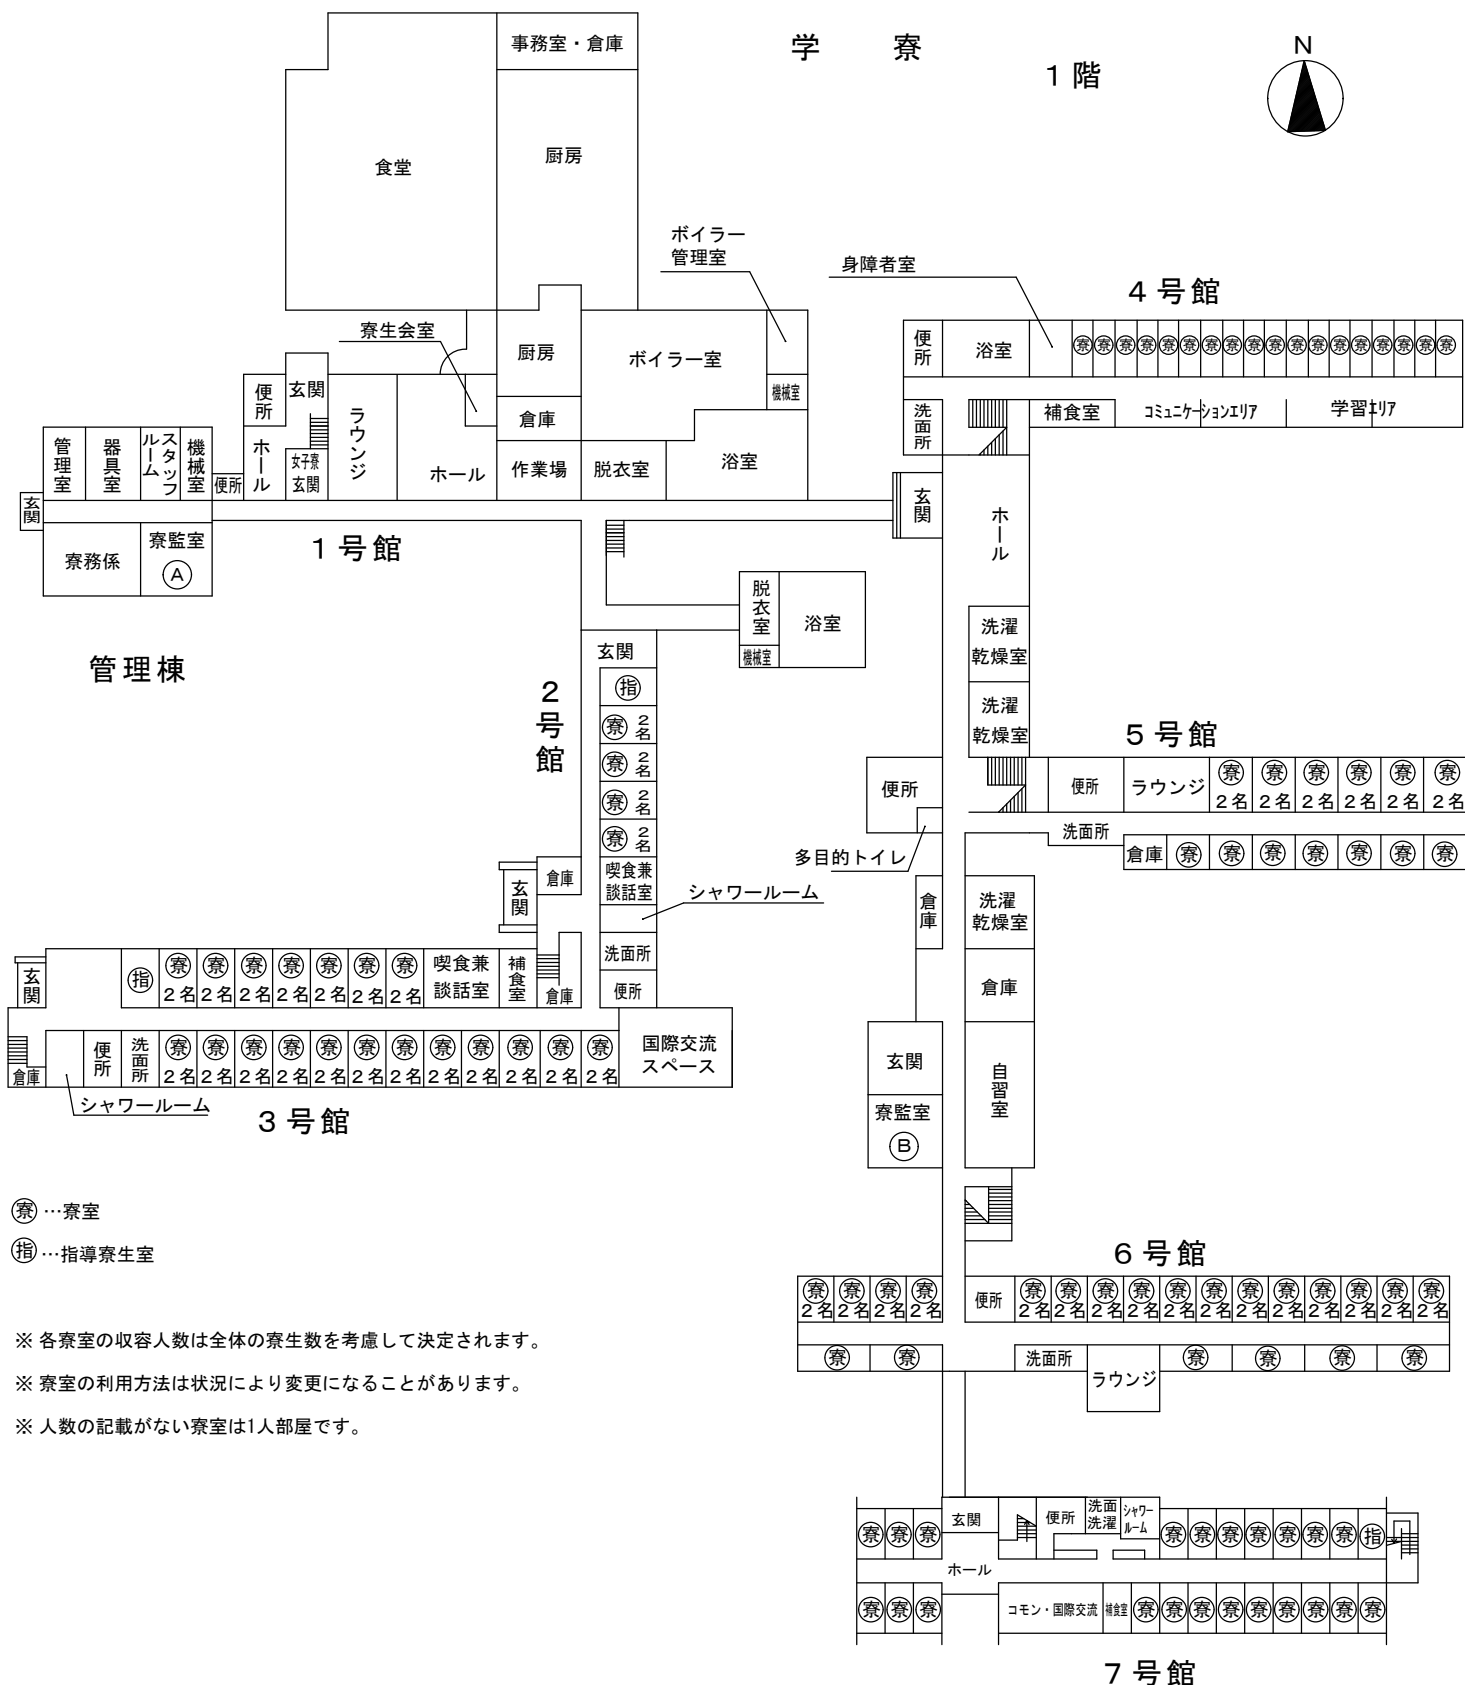

4 階

図書館

1 階

2 階

3 階

情報科学センター

玄関

青葉会館

2 階

3 階

第 1 体育館

第 2 体育館

武道場

学 寮

1 階

7 号館

2階

ROOF

4号館

管理棟

2号館

5号館

5号館

3号館